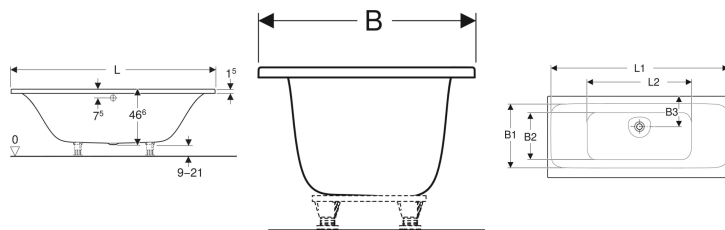

Geberit Tawa Rechteckbadewanne schmaler Rand, Duo

Beispielbild

Verwendungszwecke

- Für private Badezimmer und Hotels
- Zum Einbau mit Badewannenfüßen oder Wannenträgern

- Schmäler Rand
- Für zwei Personen geeignet
- Mittelabgang exzentrisch
- Ablaufloch \varnothing 52 mm

Eigenschaften

- Rechteckig

Technische Daten

Werkstoff | Sanitäracryl

Lieferumfang

- Badewanne

Art.-Nr.	Farbe / Oberfläche	L	L1	L2	B	B1	B2	B3	H	Gesamtvolumen	VE1
554.134.01.1	weiß / glänzend	180 cm	173.6 cm	105.1 cm	80 cm	61.2 cm	52.6 cm	28 cm	46.6 cm	223 l	1 St.