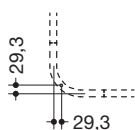

Abmessungen in mm

nachträglich einsetzbar
am 90°-Bogen