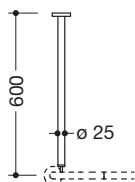

Abmessungen in mm

nachträglich einsetzbar
am 90°-Bogen