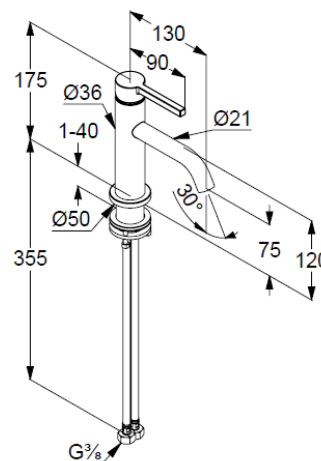

1-Loch Montage

geschlossener Hebel, Metall

Strahlregler, S-Pointer M18,5 PCA

Keramik-Kartusche

Durchflussmenge bei 3 bar 4,5 l/min.

fester Auslauf

flexible Druckschläuche G3/8 DVGW zugelassen

Schaftbefestigung

EU-Taxonomie: max. 6 l/min. -

wesentlicher Beitrag (SC) möglich

Produktabbildung/ Product picture

Maßzeichnung/ Dimensional drawing

Durchfluss/ Flow rate