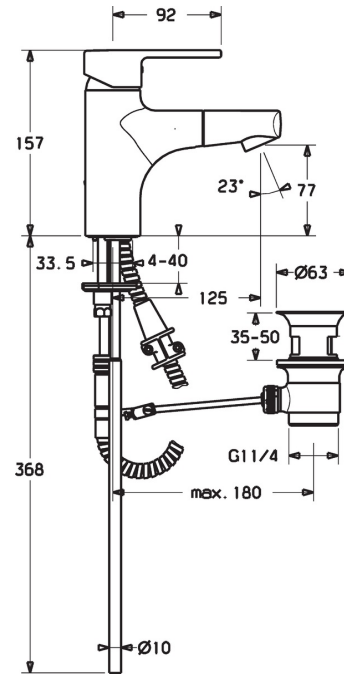

Ersatzteile

SP03012173

	Name	Art.-Nr.
1	Hebel	59913761
1.1	Schraube, M5x8, SW2.5	59904755
1.3	Blindstopfen	59913762
2	Abdeckkappe, 33x3 mm	59912504
3	Gegenmutter, M40x1, SW30	59913210
4	Kartusche, 3,5 Eco	59912324
4	Kartusche, 3,5 Classic	59913075
4.1	Temperaturanschlag	59912325
4.3	O-Ring, d 28.24x2.62	59912590
4.4	O-Ring, d 10.10x1.60	59905072
5.1	Zugstange mit Knopf	59913652
5.2	Gelenkstück	59904624
5.3	O-Ring, d 36.09x d 3.53	59913396
5.5	Befestigungsplatte	59904765
5.6	Schraube, M8x1, SW13	59904766
5.7	Befestigungssatz	59910749
5.8	Rohr	59913764
6	Ausziehbarer Auslauf	59912814
6.1	Luftsprudler, M24x1 A, 8 l/min	59913130
7	Schlauch, L=1200, M15x1	59912815
7.1	O-Ring, d 16x2	59906703
7.2	Schlauchdurchführung	59911625
7.3	Halter	59906600
7.4	RV-Patrone, M16x1/M14x1	59913418
7.5	Dichtung, 9.5x14.4x2	59912551
8	Ablaufgarnitur	59904620
N.I.	Schlüssel für Luftsprudler, M24x1	59913134
N.I.	Schlüssel, SW30/34	59912108