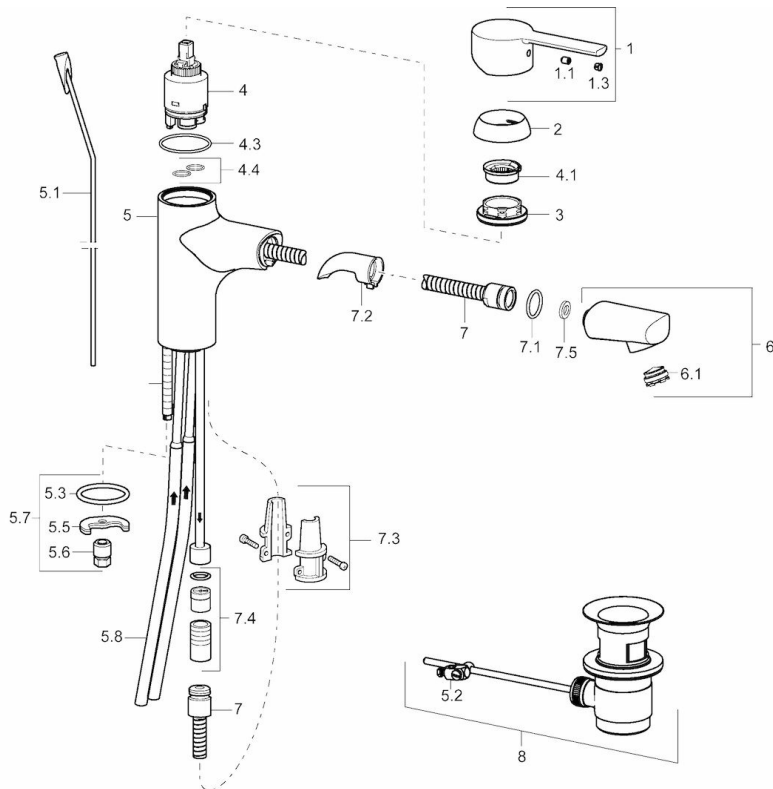

EAN: 4015474228504  
[static.hansa.com/03012173](http://static.hansa.com/03012173)

- Waschtisch
- Einhebelmischer
- Standmontage
- Chrom
- Feststehender Auslauf, Ausziehbarer Auslauf
- CACHÉ® Strahlregler, ohne Mundstück direkt in den Armaturenauslauf geschraubt
- Hebel mit W+K-Kennzeichnung, Einhandbedienhebel/Griff
- Ablaufgarnitur mit Zugstange
- Temperaturbegrenzer, Heißwassersperre einstellbar (im Lieferumfang enthalten)
- Rückflussverhinderer, Ø 3.5 classic Steuerpatrone mit keramischen Dichtscheiben zur Wassermengen- und Temperatureinstellung
- Anschluss über Kupferrohre
- Armaturenkörper aus entzinkungsbeständigem Messing (DZR)
- Eigensicher gegen Rückfließen im häuslichen Gebrauch (nach DIN EN 1717)

### Technische Eigenschaften

DN-Größe (Nennmaß) **DN15**  
 Warmwasserversorgung **max. +80°C**  
 Arbeitsdruck **0.5-10 bar**  
 Anschlussgröße **Ø10**  
 Projection **125 mm**  
 Werkstoff **Messing**

### SP03012173

	Name	Art.-Nr.
1	Hebel	59913761
1.1	Schraube, M5x8, SW2.5	59904755
1.3	Blindstopfen	59913762
2	Abdeckkappe, 33x3 mm	59912504
3	Gegenmutter, M40x1, SW30	59913210
4	Kartusche, 3,5 Eco	59912324
4	Kartusche, 3,5 Classic	59913075
4.1	Temperaturanschlag	59912325
4.3	O-Ring, d 28.24x2.62	59912590
4.4	O-Ring, d 10.10x1.60	59905072
5.1	Zugstange mit Knopf	59913652
5.2	Gelenkstück	59904624
5.3	O-Ring, d 36.09x d 3.53	59913396
5.5	Befestigungsplatte	59904765
5.6	Schraube, M8x1, SW13	59904766
5.7	Befestigungssatz	59910749
5.8	Rohr	59913764
6	Ausziehbarer Auslauf	59912814
6.1	Luftsprudler, M24x1 A, 8 l/min	59913130
7	Schlauch, L=1200, M15x1	59912815
7.1	O-Ring, d 16x2	59906703
7.2	Schlauchdurchführung	59911625
7.3	Halter	59906600
7.4	RV-Patrone, M16x1/M14x1	59913418
7.5	Dichtung, 9.5x14.4x2	59912551
8	Ablaufgarnitur	59904620
N.I.	Schlüssel für Luftsprudler, M24x1	59913134
N.I.	Schlüssel, SW30/34	59912108