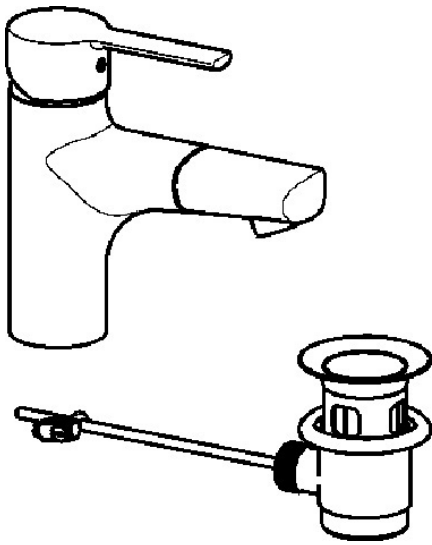

Ersatzteile

SP03012173

	Name	Art.-Nr.
1	Hebel	59913761
1.1	Schraube, M5x8, SW2.5	59904755
1.3	Blindstopfen	59913762
2	Abdeckkappe, 33x3 mm	59912504
3	Gegenmutter, M40x1, SW30	59913210
4	Kartusche, 3,5 Eco	59912324
4	Kartusche, 3,5 Classic	59913075
4.1	Temperaturanschlag	59912325
4.3	O-Ring, d 28.24x2.62	59912590
4.4	O-Ring, d 10.10x1.60	59905072
5.1	Zugstange mit Knopf	59913652
5.2	Gelenkstück	59904624
5.3	O-Ring, d 36.09x d 3.53	59913396
5.5	Befestigungsplatte	59904765
5.6	Schraube, M8x1, SW13	59904766
5.7	Befestigungssatz	59910749
5.8	Rohr	59913764
6	Ausziehbarer Auslauf	59912814
6.1	Luftsprudler, M24x1 A, 8 l/min	59913130
7	Schlauch, L=1200, M15x1	59912815
7.1	O-Ring, d 16x2	59906703
7.2	Schlauchdurchführung	59911625
7.3	Halter	59906600
7.4	RV-Patrone, M16x1/M14x1	59913418
7.5	Dichtung, 9.5x14.4x2	59912551
8	Ablaufgarnitur	59904620
N.I.	Schlüssel für Luftsprudler, M24x1	59913134
N.I.	Schlüssel, SW30/34	59912108