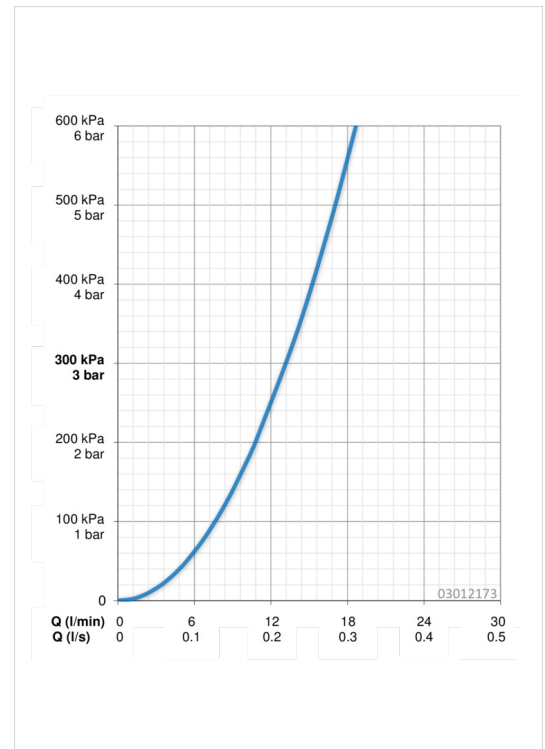

EAN: 4015474228504
static.hansa.com/03012173

- Waschtisch
- Einhebelmischer
- Standmontage
- Chrom
- Feststehender Auslauf, Ausziehbarer Auslauf
- CACHÉ® Strahlregler, ohne Mundstück direkt in den Armaturenauslauf geschraubt
- Hebel mit W+K-Kennzeichnung, Einhandbedienhebel/Griff
- Ablaufgarnitur mit Zugstange
- Temperaturbegrenzer, Heißwassersperre einstellbar (im Lieferumfang enthalten)
- Rückflussverhinderer, Ø 3.5 classic Steuerpatrone mit keramischen Dichtscheiben zur Wassermengen- und Temperatureinstellung
- Anschluss über Kupferrohre
- Armaturenkörper aus entzinkungsbeständigem Messing (DZR)
- Eigensicher gegen Rückfließen im häuslichen Gebrauch (nach DIN EN 1717)

Technische Daten

Durchflusseigenschaften

Durchfluss bei 3 bar **13.2 l/min**

Technische Eigenschaften

DN-Größe (Nennmaß) **DN15**
Warmwasserversorgung **max. +80°C**
Arbeitsdruck **0.5-10 bar**
Anschlussgröße **Ø10**
Projection **125 mm**
Werkstoff **Messing**

Vorschriften

EN Standard **EN 817**
Geräuschkategorie **I (ISO 3822)**

Zulassungen und Deklarationen

ABP **P-IX 29286/IA**