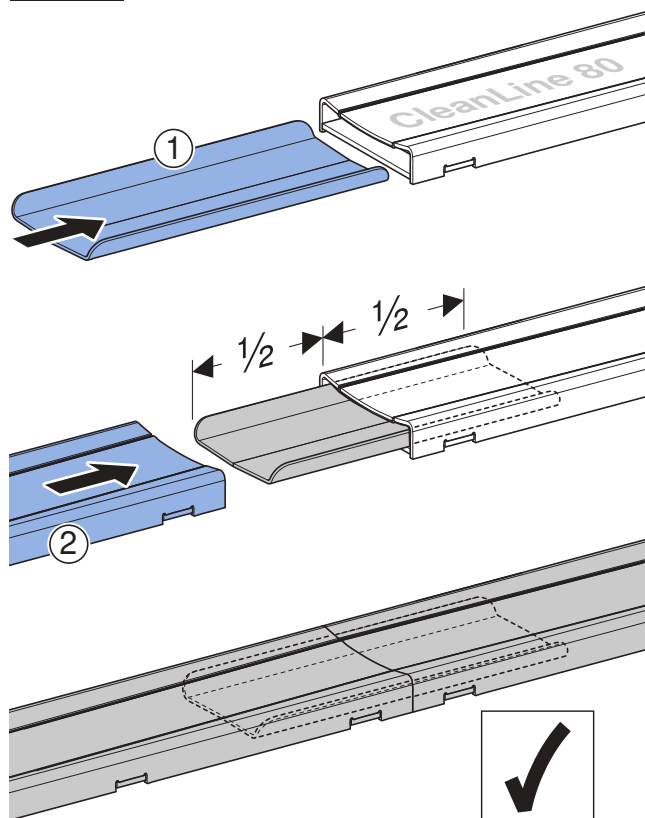

■ **GEBERIT**

969.935.00.0(00)

Montagehinweis TMH zu 154.309.00.1
969.935.00.0(00) / (TMH50009569)
Grösse A6 (105x148 mm)
Druckfarben: schwarz und Pantone 285U