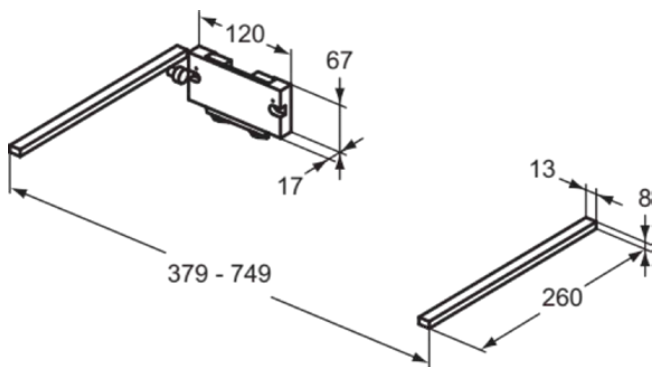

FINESSE

E3671JE

FINESSE | Schubladenleuchte 379x260x67 mm in schwarz | Batteriebetrieben

Bild & Zeichnung

Allgemeine Informationen

Produktkategorie:	Möbelzubehör
Produktart:	Schubladenleuchte
Marke:	Ideal Standard
Kollektion:	FINESSE
Colour:	JE - Schwarz
Oberflächenbeschaffenheit:	Matt
Höhe (mm):	67
Breite (mm):	379
Ausladung (mm):	260
Nettogewicht (kg):	0.22
EAN Code:	5017830577799