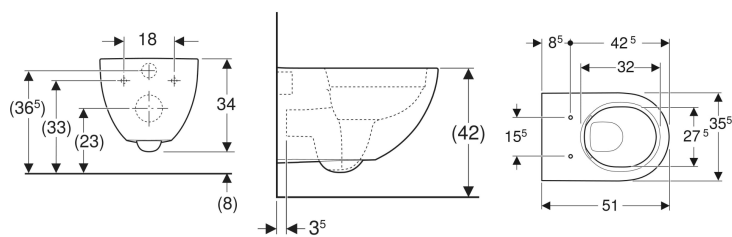

Geberit Acanto Wand-WC Tiefspüler, geschlossene Form, Rimfree

Beispielbild

Verwendungszwecke

- Für UP-Spülkästen
- Für UP-Druckspüler

Eigenschaften

- Wandhängend
- Tiefspül-WC
- Abgang horizontal

- Rimfree
- Einfache Befestigung mit Easy Fast Fixing (Typ EFF3)
- Typ 1, Vollmenge 6 / 5 / 4 l, nach EN 997
- Spült mit 4 l
- Geschlossene Form
- Verdeckte Befestigung

Technische Daten

Werkstoff | Sanitärkeramik

Lieferumfang

- Befestigungsmaterial

Zusätzlich zu bestellen

- WC-Sitz

Art.-Nr.	Farbe / Oberfläche	B	H	T	VE1
500.600.01.2	weiß	35.5 cm	34 cm	51 cm	1 St.