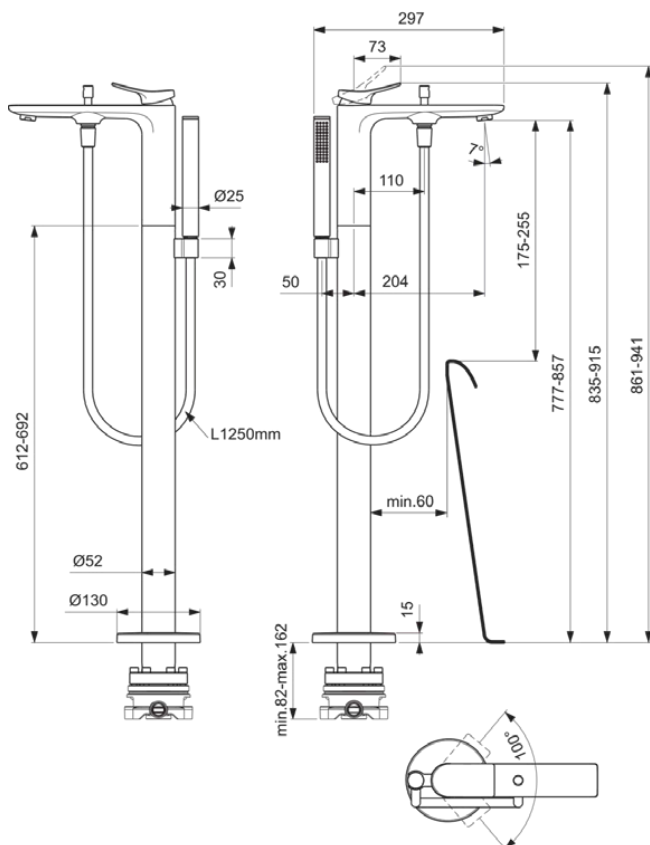

CONCA

BD460A2

CONCA | Freistehende Wannenarmatur 130x297x835 mm, 266.5 mm vertikaler Abstand bis Mitte Auslauf in brushed gold, Kit 1 required (A6133), 8 l/min (3 bar) | Click-Technologie, FirmaFlow, PVD Technologie

Bild & Zeichnung

Allgemeine Informationen

Produktkategorie:	Badearmaturen
Produktart:	Freistehende Wannenarmatur
Marke:	Ideal Standard
Kollektion:	CONCA
Designer:	Palomba Serafini Associati
Colour:	A2 - Brushed Gold
Oberflächenveredelung:	satın
Höhe (mm):	835 - 915
Breite (mm):	130
Ausladung (mm):	297
Befestigungsart:	Kit 1 benötigt
Empfohlenes Unterputz-Kit:	A6133
Nettogewicht (kg):	8.25
EAN Code:	3800861110804

Produktspezifikationen

Anzahl der Rosette(n):	1
Anzahl der Griffe:	1
Farbcode:	A2
Farbbeschreibung:	brushed gold
Cool Body Technologie:	Nein
Absperrbare S-Anschlüsse:	Nein
FirmaFlow Kartusche:	Ja
Einstellbar Spülzeit:	Nein
Griffposition:	Oben
Material:	Metall
Materialspezifikation:	Messing
Maximaler Durchfluss bei 3 bar (l/min):	8
Maximaler Durchfluss bei 3 bar (l/min) für alle Auslässe:	8