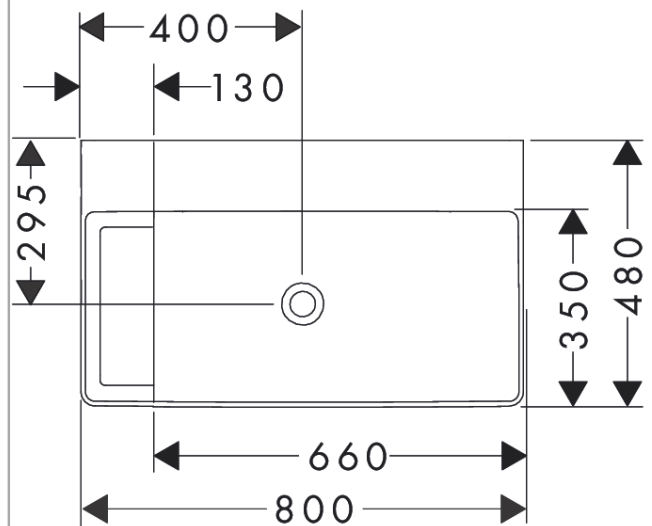

#### Merkmale

- besteht aus: Waschtisch, Ablaufgarnitur, Abdeckung
- Material: Keramik
- 800/480/80 mm (BxTxH)
- SmartClean: schmutzabweisende Glasur
- Glanzgrad Keramik: glänzend
- inklusive keramische Abdeckung
- Schallschutzmatte nach Maß inkludiert
- ohne Hahnloch
- ohne Überlauf
- mit Ablage links
- unverschleißbare Ablaufgarnitur
- Einbauart: wandhängend
- passend für Xelu Waschtischunterschranke

### Maßzeichnung

Xelu Q

Waschtisch mit Ablage links 800/480 ohne Hahnloch und Überlauf, SmartClean

Oberfläche: Weiß Artikelnummer: 61032450

Einbaubeispiel