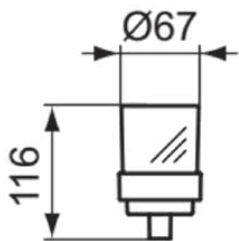

CONNECT

A9156AA

CONNECT | Zahnputzbecher 71x108x116 mm in chrom

Bild & Zeichnung

Allgemeine Informationen

Produktkategorie:	Badaccessoires
Produktart:	Zahnputzbecher
Marke:	Ideal Standard
Kollektion:	CONNECT
Designer:	Artefakt
Colour:	AA - Chrom
Oberflächenveredelung:	glänzend
Maximale Höhe (mm):	116
Maximale Breite (mm):	71
Ausladung (mm):	108
Befestigungsart:	Befestigungsschrauben
Nettogewicht (kg):	0.78
EAN Code:	4015234824021

Downloads

- [Declaration of Conformity](#)
- [Installation Guide](#)
- [Spare Parts List](#)

Produktspezifikationen

Anzahl der Rosette(n):	0
Anzahl der Befestigungspunkte:	2
Farbcode:	AA
Farbbeschreibung:	chrom
Farbe des Glases:	klar
Verdeckte Befestigung:	Ja
Material:	Metall
Material der Befestigungshalterung:	Metall
Material des Einsatzes:	Glas
Material des Zahnbechers:	Glas
PVD Technologie:	Nein
Smartshine:	Ja
Oberflächenschutz:	verchromt
Oberflächenveredelung:	glänzend
Mit Rosette(n):	Nein
Einsatz herausnehmbar:	Ja
Befestigungsmaterial im Lieferumfang enthalten:	Ja
Befestigungsart:	Befestigungsschrauben
Montageart:	wandhängend