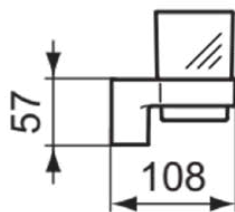

CONNECT

A9156AA

CONNECT | Zahnputzbecher 71x108x116 mm in chrom

Bild & Zeichnung

Allgemeine Informationen

Produktkategorie:	Badaccessoires
Produktart:	Zahnputzbecher
Marke:	Ideal Standard
Kollektion:	CONNECT
Designer:	Artefakt
Colour:	AA - Chrom
Oberflächenveredelung:	glänzend
Maximale Höhe (mm):	116
Maximale Breite (mm):	71
Ausladung (mm):	108
Befestigungsart:	Befestigungsschrauben
Nettogewicht (kg):	0.78
EAN Code:	4015234824021

Downloads

- [Declaration of Conformity](#)
- [Installation Guide](#)
- [Spare Parts List](#)

Produktspezifikationen

Anzahl der Rosette(n):	0
Anzahl der Befestigungspunkte:	2
Farbcode:	AA
Farbbeschreibung:	chrom
Farbe des Glases:	klar
Verdeckte Befestigung:	Ja
Material:	Metall
Material der Befestigungshalterung:	Metall
Material des Einsatzes:	Glas
Material des Zahnbechers:	Glas
PVD Technologie:	Nein
Smartshine:	Ja
Oberflächenschutz:	verchromt
Oberflächenveredelung:	glänzend
Mit Rosette(n):	Nein
Einsatz herausnehmbar:	Ja
Befestigungsmaterial im Lieferumfang enthalten:	Ja
Befestigungsart:	Befestigungsschrauben
Montageart:	wandhängend