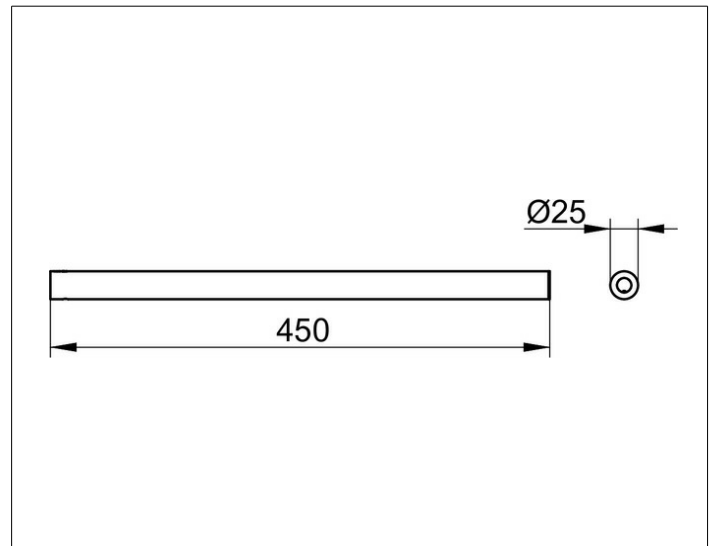

Collection Reva
12820010000 Handtuchhalter

PRODUKT

ZEICHNUNG

PRODUKTBESCHREIBUNG

1-tlg., feststehend

OBERFLÄCHE

verchromt

ABMESSUNG

450 mm