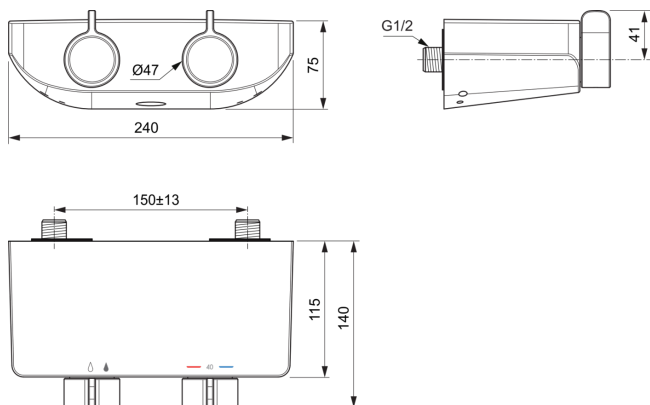

## A7606AA

OX THM | Brausearmatur AP 240x140x83 mm in chrom, 10 l/min (3 bar) | Thermostatfunktion, Wasser- & Energiesparend, CoolBody, Thermische Desinfektion, Sicherheitssperre, SmartShine Oberfläche

### Allgemeine Informationen

Produktkategorie:	Brausearmaturen
Produktart:	Brausearmatur AP
Marke:	Ideal Standard
Kollektion:	OX THM
Designer:	Ideal Standard
Colour:	AA - Chrom
Oberflächenveredelung:	glänzend
Maximale Höhe (mm):	83
Maximale Breite (mm):	240
Ausladung (mm):	140
Befestigungsart:	S-Anschluss
Nettogewicht (kg):	2.57
EAN Code:	4015413351980