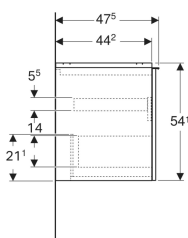

Geberit Acanto Unterschrank für Waschtisch, mit einer Schublade und einer Innenschublade

Beispielbild

Eigenschaften

- FSC™ C134279 zertifiziert
- Wandhängend
- Mit einer Schublade
- Mit einer Innenschublade
- Griff zum Öffnen
- Griff austauschbar
- Schublade mit Selbststeuzug

- Unterschrank für Waschtisch
- Befestigungsmaterial

Art.-Nr.	Farbe / Oberfläche	B	B1	B2	B3	Breite Waschtisch	H	T	VE1
503.006.01.1	Korpus und Front: weiß / lackiert hochglänzend Griff: weiß / pulverbeschichtet matt	118.4 cm	113 cm	115.2 cm	110 cm	120 cm	54.1 cm	47.5 cm	1 St. Neu