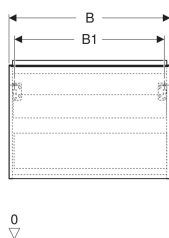

Geberit Acanto Unterschrank für Waschtisch, mit einer Schublade und einer Innenschublade

Beispielbild

Eigenschaften

- FSC™ C134279 zertifiziert
- Wandhängend
- Mit einer Schublade
- Mit einer Innenschublade
- Griff zum Öffnen
- Griff austauschbar
- Schublade mit Selbststeuzug

- Schublade ohne Geruchsverschlussausschnitt
- Feuchtigkeitsbeständig
- Vormontiert geliefert

Technische Daten

Werkstoff	Hochverdichtete Dreischicht-Holzspanplatte
Maximale Schubladenbelastung	30 kg

Lieferumfang

- Unterschrank für Waschtisch
- Befestigungsmaterial

Art.-Nr.	Farbe / Oberfläche	B	B1	B2	B3	Breite Waschtisch	H	T	VE1
503.006.01.1	Korpus und Front: weiß / lackiert hochglänzend Griff: weiß / pulverbeschichtet matt	118.4 cm	113 cm	115.2 cm	110 cm	120 cm	54.1 cm	47.5 cm	1 St. Neu