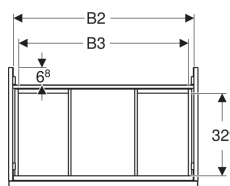

Geberit Acanto Unterschrank für Waschtisch, mit einer Schublade und einer Innenschublade

Beispielbild

Eigenschaften

- FSC™ C134279 zertifiziert
- Wandhängend
- Mit einer Schublade
- Mit einer Innenschublade
- Griff zum Öffnen
- Griff austauschbar
- Schublade mit Selbststeuzug

- Schublade ohne Geruchsverschlussausschnitt
- Feuchtigkeitsbeständig
- Vormontiert geliefert

Technische Daten

Werkstoff	Hochverdichtete Dreischicht-Holzspanplatte
Maximale Schubladenbelastung	30 kg

Lieferumfang

- Unterschrank für Waschtisch
- Befestigungsmaterial

Art.-Nr.	Farbe / Oberfläche	B	B1	B2	B3	Breite Waschtisch	H	T	VE1
503.006.01.1	Korpus und Front: weiß / lackiert hochglänzend Griff: weiß / pulverbeschichtet matt	118.4 cm	113 cm	115.2 cm	110 cm	120 cm	54.1 cm	47.5 cm	1 St. Neu