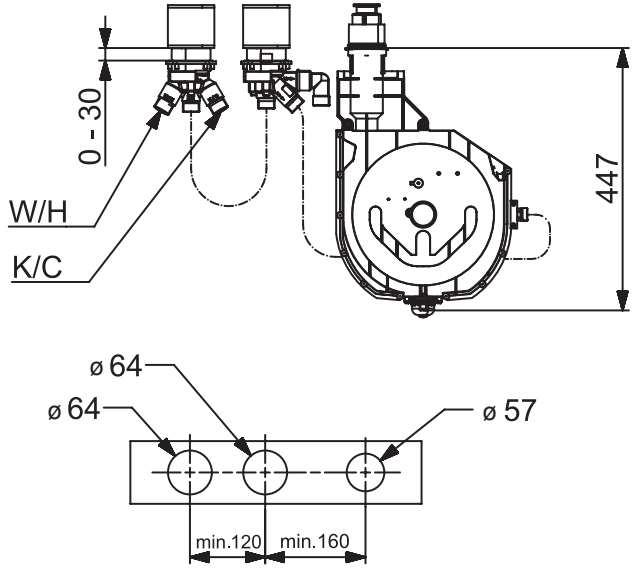

Technical data.....	4
Installation	5-7, 9, 11
Spare parts	12

5303 0300

50 - 1000 kPa
max. +90°C

5304 0300

50 - 1000 kPa
max. +90°C

Installation

CZ Montáž
DE Montage
ES Montaje

FR Installation
GR Συναρμολόγηση
HU Szerelés