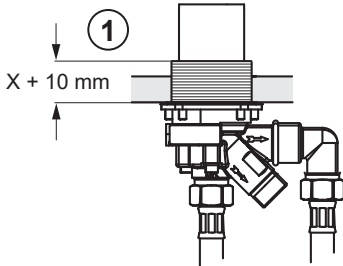

Installation

CZ Montáž
DE Montage
ES Montaje

FR Installation
GR Συναρμολόγηση
HU Szerelés

IT Montaggio
NL Installatie
PT Instruções

RO Instalare
SK Inštalácia

2

3

1

2

4