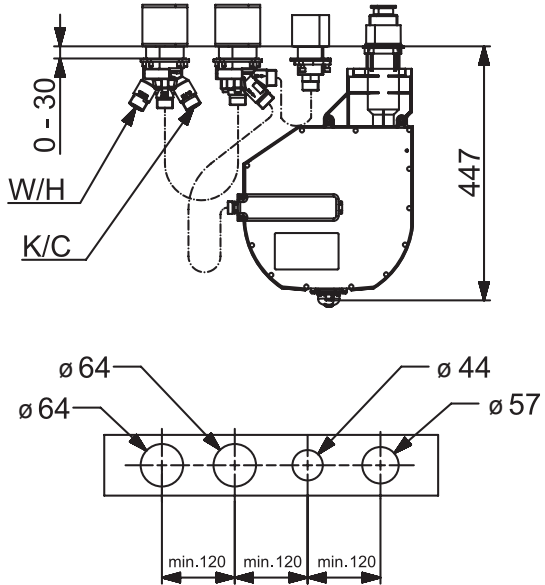

Technical data.....	4
Installation	5-7, 9, 11
Spare parts	12

5303 0300

50 - 1000 kPa
max. +90°C

5304 0300

50 - 1000 kPa
max. +90°C

Installation

CZ Montáž
DE Montage
ES Montaje

FR Installation
GR Συναρμολόγηση
HU Szerelés