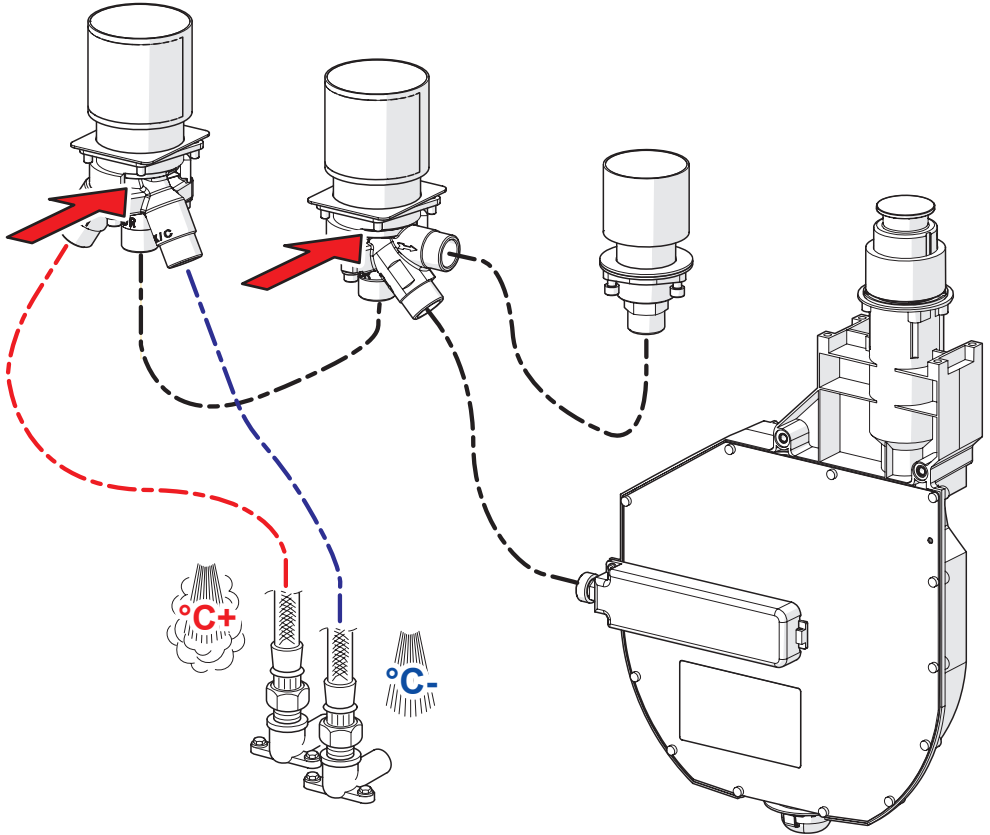

Installation

CZ Montáž
DE Montage
ES Montaje

FR Installation
GR Συναρμολόγηση
HU Szerelés

IT Montaggio
NL Installatie
PT Instruções

RO Instalare
SK Inštalácia