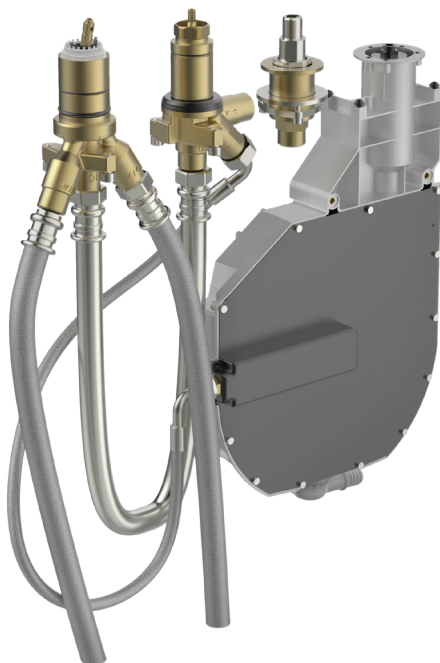

HANSA COMPACT

INSTALLATION AND MAINTENANCE GUIDE

Contents

CZ Obsah	FR Sommaire	IT Indice	RO Cuprins
DE Inhaltsübersicht	GR Περιεχόμενα	NL Inhoud	SK Obsah
ES Contenidos	HU Tartalom	PT Conteúdo	

Technical data.....	4
Installation	5-10
Spare parts	13