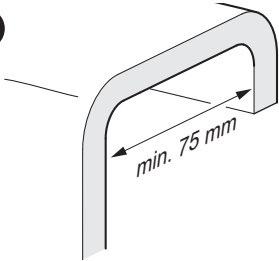

Installation

CZ Montáž
DE Montage
ES Montaje

FR Installation
GR Συναρμολόγηση
HU Szerelés

IT Montaggio
NL Installatie
PT Instruções

RO Instalare
SK Inštalácia

2

3