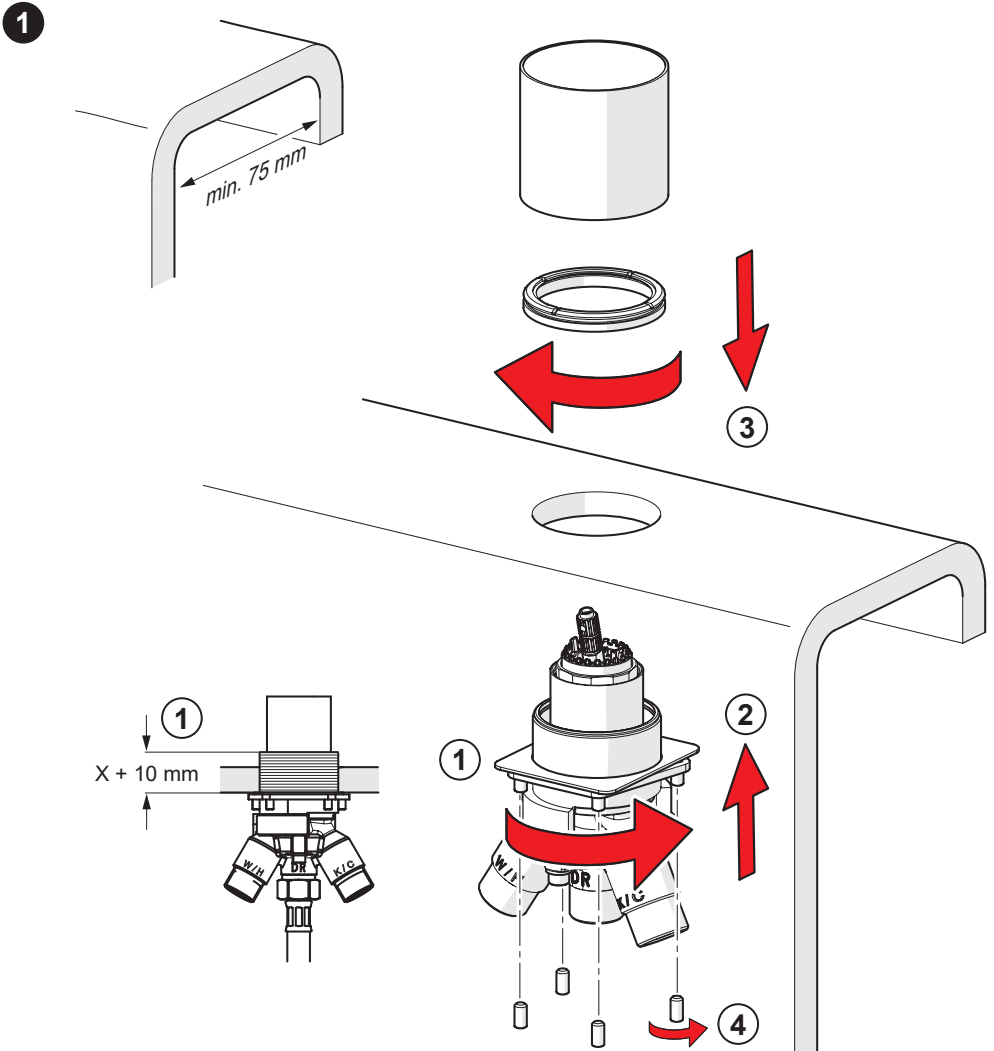

Installation

CZ Montáž
DE Montage
ES Montaje

FR Installation
GR Συναρμολόγηση
HU Szerelés

IT Montaggio
NL Installatie
PT Instruções

RO Instalare
SK Inštalácia