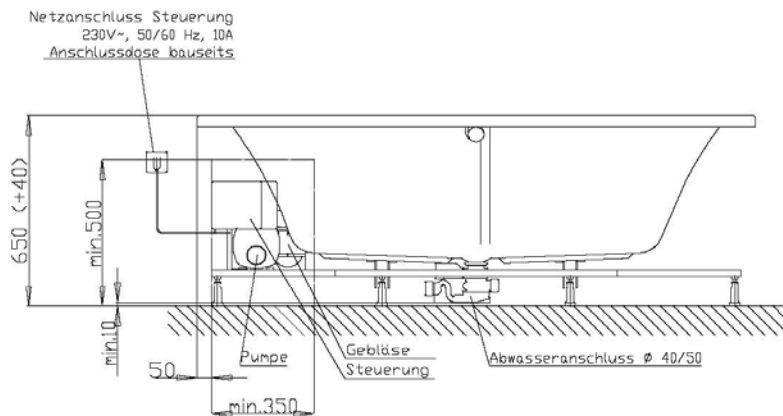

Fernbedienung

Aggregatanordnung

001

002

GRUNDAUSSTATTUNG

- 10 Rückendüsen
- Gebläse 400W regelbar mit Luftvorheizer und mit Ozonisierung
- Whirlpumpe 900W regelbar, selbstentleerend
- Absaugdüse kombiniert mit Ab-/Überlaufarmatur HOESCH Combi
- Funkfernbedienung
- HOESCH Steuerung 230 V, 50/60 Hz
- Komplett installiertes Rohrleitungssystem
- Sichtbare Einbauteile verchromt

Fernbedienung

Rückendüse

SONDERZUBEHÖR - TERGUM

ARTIKEL-NR.

Aufpreis für Wanneneinlauf HOESCH Combi Plus
kombiniert mit Ab-/Überlaufarmatur
(werkseitig eingebaut)

verchromt

69689.305

Lüftungs-/Revisionsgitter (420 x 325 mm)