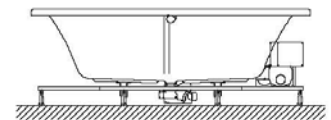

Fernbedienung

Aggregatanordnung

001

002

GRUNDAUSSTATTUNG

- 10 Rückendüsen
- Gebläse 400W regelbar mit Luftvorheizer und mit Ozonisierung
- Whirlpumpe 900W regelbar, selbstentleerend
- Absaugdüse kombiniert mit Ab-/Überlaufarmatur HOESCH Combi
- Funkfernbedienung
- HOESCH Steuerung 230 V, 50/60 Hz
- Komplett installiertes Rohrleitungssystem
- Sichtbare Einbauteile verchromt