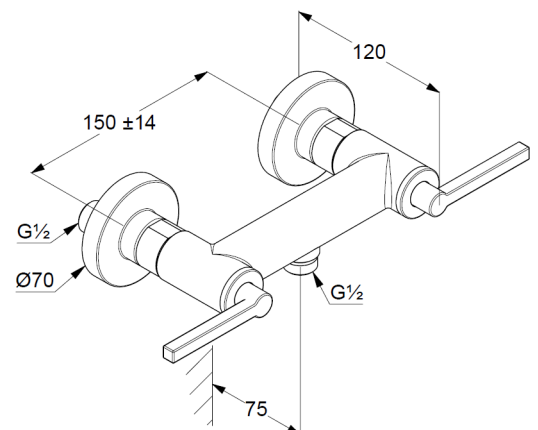

Wandmontage

Flügelgriff, Metall

eigensicher gegen Rückfließen

Brauseabgang G $\frac{1}{2}$

Keramik Oberteil 90° (rechts/links)

Durchflussmenge bei 3 bar 21 l/min.

S-Anschlüsse G $\frac{1}{2}$  x G $\frac{3}{4}$

### Produktabbildung/ Product picture

### Maßzeichnung/ Dimensional drawing