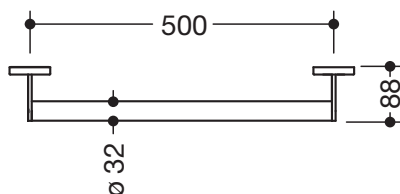

### Haltegriff 900.36.00260

- gerade Stange mit zur Wand ausgeführten Stützen und Rosetten
- Achsmaß 500 mm, 88 mm tief
- Stangendurchmesser 32 mm, Rohrstärke 2 mm, Rosettendurchmesser 70 mm
- aus hochwertigem Edelstahl, pulverbeschichtet in den HEWI Farben DX (Weiß tiefmatt), DC (Schwarz tiefmatt), AY (Hellgrau Perlglimmer tiefmatt) und SC (Dunkelgrau Perlglimmer tiefmatt)
- inklusive korrosionsfreiem und geprüfem HEWI Befestigungsmaterial zur Wandmontage sowie Dichtband zur Abdichtung der Bohrpunkte
- geeignet für alle HEWI Einhängesitze

### Abmessungen in mm