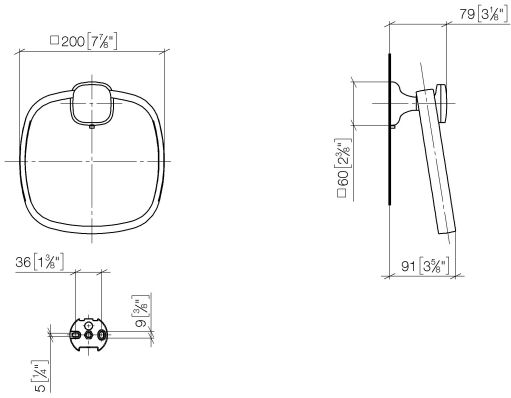

83 200 404 Produktversion ab 01.01.2026

- Breite 200 mm
- Ausladung 91 mm

	Platin gebürstet	83 200 404-06
	Chrom	83 200 404-00
	Dark Chrome	83 200 404-19
	Messing gebürstet (23kt Gold)	83 200 404-28
	Dark Brass gebürstet (PVD)	83 200 404-39
	Bronze gebürstet (PVD)	83 200 404-42
	Dark Bronze gebürstet (PVD)	83 200 404-43
	Champagne gebürstet (22kt Gold)	83 200 404-46
	Champagne (22kt Gold)	83 200 404-47
	Dark Platinum gebürstet	83 200 404-99

83 200 404 Produktversion ab 01.01.2026

mm [inches]

83 200 404 Produktversion ab 01.01.2026

Ersatzteile für die
anderen
Oberflächenvarianten
finden Sie hier:
Chrom

Ersatzteilstückliste

Nr.	Artikelnummer	Benennung	Verbaumenge	Lieferzeit
1	05 17 97 507 00 90	Befestigungssatz 52 x 45 x 70 mm -	1,00	2
2	04 31 11 140 00 90	Befestigung Gewindestift M6 x 10 mm -	1,00	2
3	90 31 11 119 00 90	Beutel m. Stopfen (2 Stk.) M6 -	1,00	2