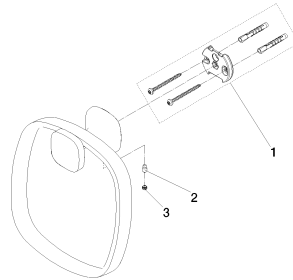

83 200 404 Produktversion ab 01.01.2026

- Breite 200 mm
- Ausladung 91 mm

	Platin gebürstet	83 200 404-06
	Chrom	83 200 404-00
	Dark Chrome	83 200 404-19
	Messing gebürstet (23kt Gold)	83 200 404-28
	Dark Brass gebürstet (PVD)	83 200 404-39
	Bronze gebürstet (PVD)	83 200 404-42
	Dark Bronze gebürstet (PVD)	83 200 404-43
	Champagne gebürstet (22kt Gold)	83 200 404-46
	Champagne (22kt Gold)	83 200 404-47
	Dark Platinum gebürstet	83 200 404-99

83 200 404 Produktversion ab 01.01.2026

mm [inches]

83 200 404 Produktversion ab 01.01.2026

Ersatzteile für die
anderen
Oberflächenvarianten
finden Sie hier:
Chrom

Ersatzteilstückliste

Nr.	Artikelnummer	Benennung	Verbaumenge	Lieferzeit
1	05 17 97 507 00 90	Befestigungssatz 52 x 45 x 70 mm -	1,00	2
2	04 31 11 140 00 90	Befestigung Gewindestift M6 x 10 mm -	1,00	2
3	90 31 11 119 00 90	Beutel m. Stopfen (2 Stk.) M6 -	1,00	2