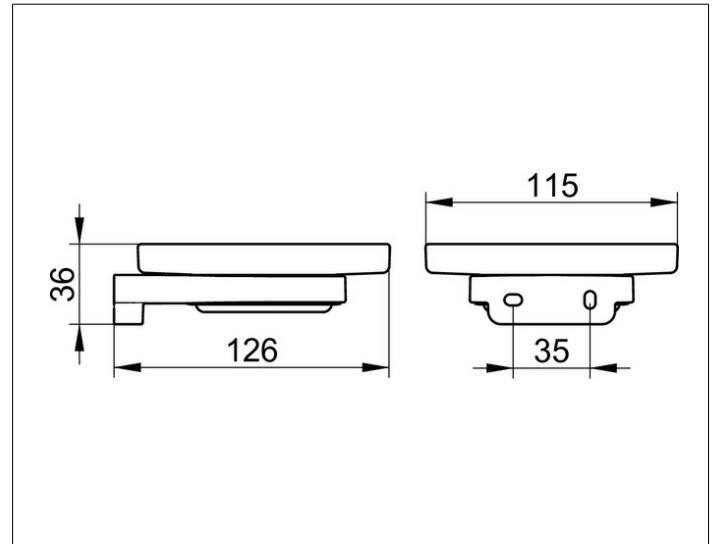

Collection Moll

12755009000 Echkristall-Seifenschale

PRODUKT

ZEICHNUNG

PRODUKTBESCHREIBUNG

lose