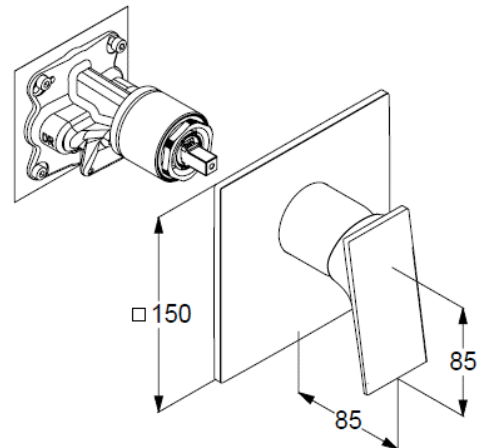

Wandmontage

geschlossener Hebel, Metall

Keramik-Kartusche mit Heißwasserbegrenzung

Durchflussmenge bei 3 bar 28 l/min.

### Produktabbildung/ Product picture

### Maßzeichnung/ Dimensional drawing