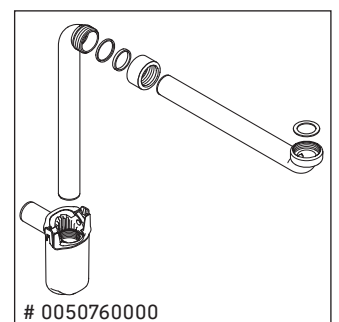

Brioso

BR 4157

Montageanleitung

Vero Air # 235012

Verwendungshinweise

Die Badmöbelserie entspricht den gültigen Normen und Richtlinien zum Zeitpunkt der Auslieferung und ist für den Einsatz in Bädern konzipiert. Eine direkte Benetzung mit Wasser z. B. beim Duschen ist zu vermeiden.