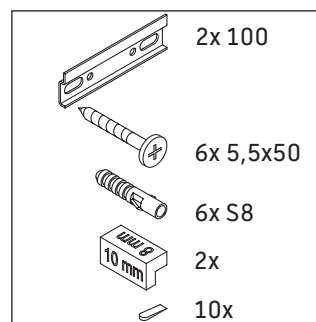

Brioso

BR 4157

Montageanleitung

Vero Air # 235012

Verwendungshinweise

Die Badmöbelserie entspricht den gültigen Normen und Richtlinien zum Zeitpunkt der Auslieferung und ist für den Einsatz in Bädern konzipiert. Eine direkte Benetzung mit Wasser z. B. beim Duschen ist zu vermeiden.