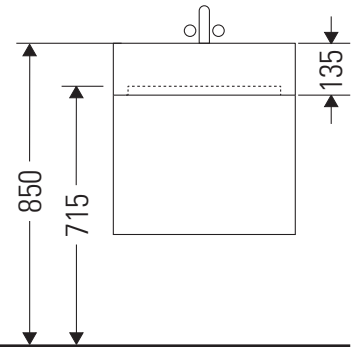

Brioso

BR 4157

Montageanleitung

Vero Air # 235012

Verwendungshinweise

Die Badmöbelserie entspricht den gültigen Normen und Richtlinien zum Zeitpunkt der Auslieferung und ist für den Einsatz in Bädern konzipiert. Eine direkte Benetzung mit Wasser z. B. beim Duschen ist zu vermeiden.