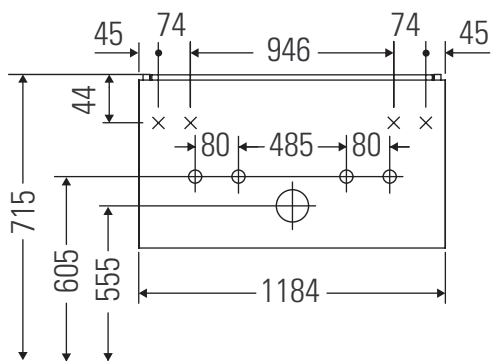

Brioso

BR 4157

Montageanleitung

Vero Air # 235012

Verwendungshinweise

Die Badmöbelserie entspricht den gültigen Normen und Richtlinien zum Zeitpunkt der Auslieferung und ist für den Einsatz in Bädern konzipiert. Eine direkte Benetzung mit Wasser z. B. beim Duschen ist zu vermeiden.