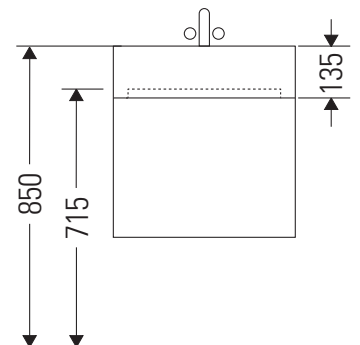

Brioso

BR 4157

Montageanleitung

Vero Air # 235012

Verwendungshinweise

Die Badmöbelserie entspricht den gültigen Normen und Richtlinien zum Zeitpunkt der Auslieferung und ist für den Einsatz in Bädern konzipiert. Eine direkte Benetzung mit Wasser z. B. beim Duschen ist zu vermeiden.