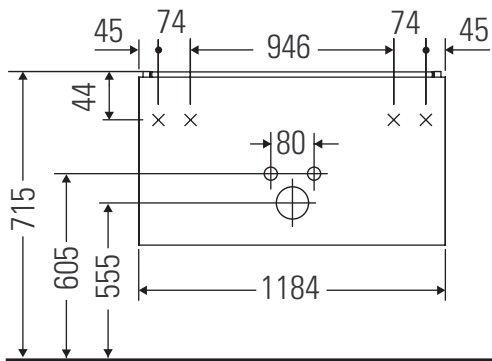

Brioso

BR 4157

Montageanleitung

Vero Air # 235012

Verwendungshinweise

Die Badmöbelserie entspricht den gültigen Normen und Richtlinien zum Zeitpunkt der Auslieferung und ist für den Einsatz in Bädern konzipiert. Eine direkte Benetzung mit Wasser z. B. beim Duschen ist zu vermeiden.