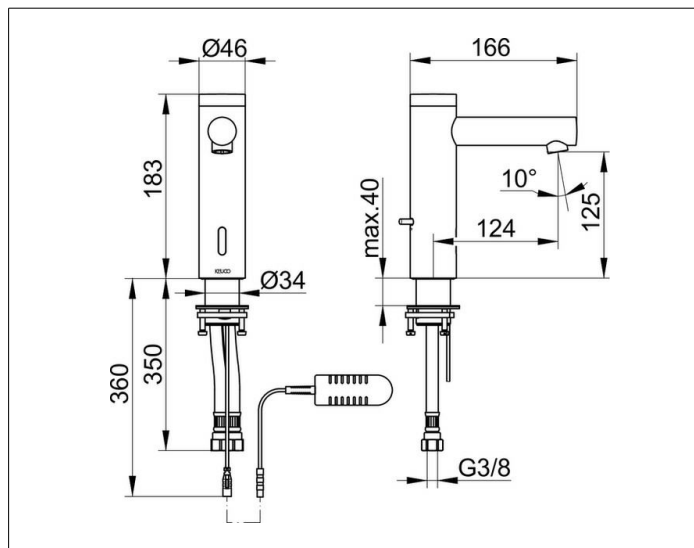

**IXMO**

**59512011100 Elektronik-Waschtischmischer**

**PRODUKT**

**ZEICHNUNG**

**PRODUKTBESCHREIBUNG**

ohne Zugstangen-Ablaufgarnitur,  
mit Temperatureinstellung an der Rückseite,  
auch als Kaltwasserarmatur verwendbar,  
Infrarot-Sensorik (Reichweite und Nachlaufzeit einstellbar),  
manueller Wasserstop zur Reinigung,  
optionale Hygienespülung (12 / 24 h) einstellbar,  
Einlochmontage mit Schnell-Montage-System,  
Luftsprudler M20x1,  
Druckschläuche 435 mm, G 3/8 Zoll,  
Durchfluss begrenzt auf 5,0 l/min.  
für Durchlauferhitzer geeignet  
Stromversorgung:  
Netzanschluss über Steckernetzteil (im Lieferumfang  
enthalten), 6 V Steckernetzteil, Eingangsbereich 100-240 V

**OBERFLÄCHE**

verchromt

**ABMESSUNG**

IXMO Pure

**AUSSCHREIBUNGSTEXT**

KEUCO IXMO Pure Elektronik-Waschtischmischer 130 - Netzbetrieb,  
59512 011100  
hochglanzverchromte Infrarot-Sensor-Waschtischarmatur  
in ästhetischem, funktionalem Design für Standmontage,  
Auslaufhöhe: 125mm, Ausladung: 124mm,  
ohne Ablaufgarnitur, mit Temperatureinstellung auf der Rückseite,  
auch als Kaltwasserarmatur verwendbar,  
bei der eingebauten Infrarot-Sensorik ist die Reichweite  
und Nachlaufzeit einstellbar,  
ein manueller Wasserstop erleichtert die Reinigung,  
optional ist eine Hygienespülung (12 / 24 h) einstellbar  
und eine thermische Desinfektion möglich,  
Einlochmontage mit Schnell-Montage-System,  
Luftsprudler M20x1,  
Anschlussart: Druckschläuche 435mm, G3/8 Zoll,  
Durchfluss begrenzt auf 5,0l/min,  
für Durchlauferhitzer geeignet,  
geräuschgeprüft