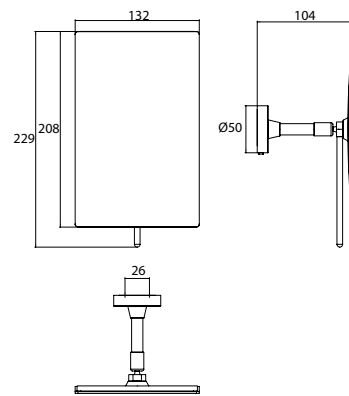

PRODUKTINFORMATION

Klebespiegel weiss

Art.-Nr.1094 139 37

einarmig, eckig, 132 x 208 mm, Vergrößerung: 3 fach, mit emco glue system