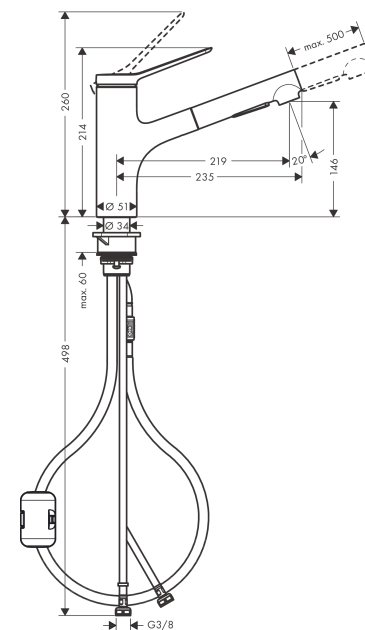

Maßzeichnung