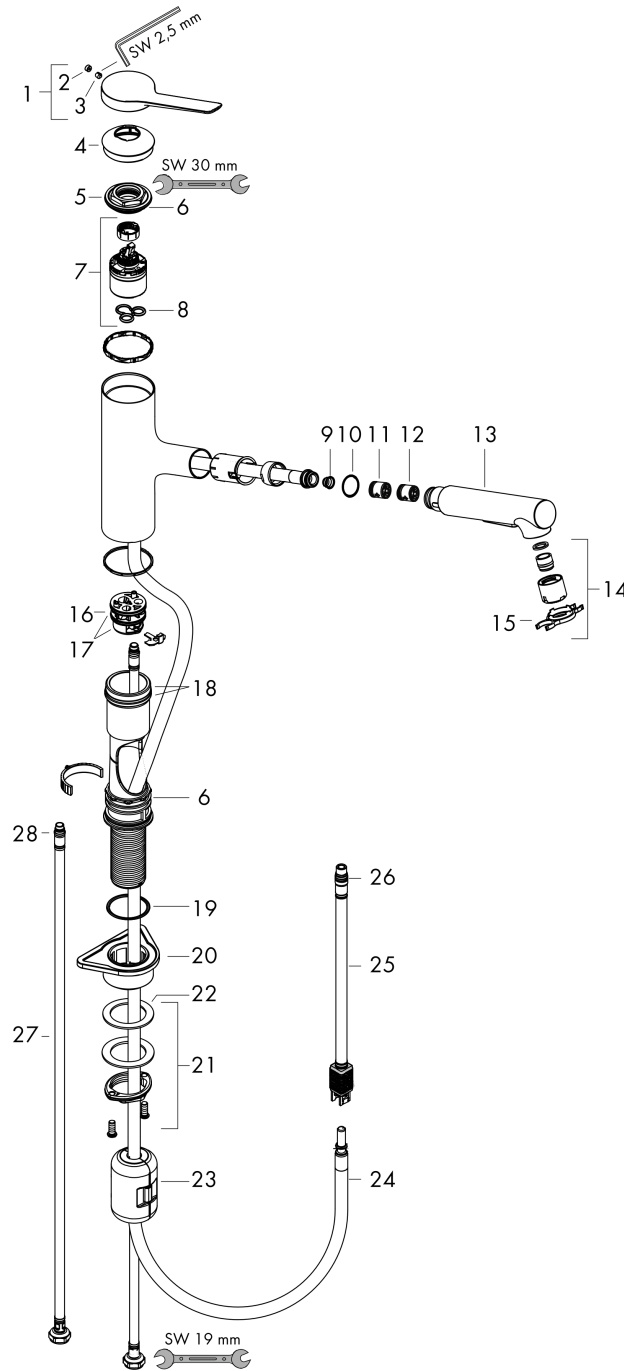

Oberfläche: **Chrom** Artikelnummer: **74820000**

Durchflussdiagramm

Zesis M33
Einhebel-Küchenmischer 150, Metall Ausziehbrause, 2jet
 Oberfläche: **Chrom** Artikelnummer: **74820000**

Explosionszeichnung

Baujahr: >06/23

Zesis M33

Einhebel-Küchenmischer 150, Metall Ausziehbrause, 2jet

Oberfläche: **Chrom** Artikelnummer: **74820000**

Ersatzteilliste

Baujahr: >06/23

Pos.	Beschreibung	Artikelnummer	Preis	VE
1	Griff	94390000	45.85 CHF	1
2	Griffstopfen	93735610	8.65 CHF	1
3	Madenschraube M5x5	98446000	3.25 CHF	1
4	Kappe	94388000	8.65 CHF	1
5	Mutter	94389000	36.95 CHF	1
6	O-Ring 41x2	98212000	3.25 CHF	1
7	Kartusche kpl.	93895000	72.55 CHF	1
8	Dichtung	95008000	8.65 CHF	1
9	Sieb	97735000	3.25 CHF	1
10	O-Ring 18x1,5	98231000	3.25 CHF	1
11	Durchflussbegrenzer / Rückflußverhinderer	87560000	8.65 CHF	1
12	Rückflußverhinderer	87561000	8.65 CHF	1
13	Ausziehbrause	94395000	72.55 CHF	1
14	Strahlregler laminar M22x1 (15 l/min)	95909000	45.85 CHF	1
15	Serviceschlüssel	95910000	8.65 CHF	1
16	Adapter für Kartusche	95911000	18.80 CHF	1
17	O-Ring 30x2	98186000	3.25 CHF	1
18	O-Ring 37x2	92115000	3.25 CHF	1
19	O-Ring 36x2,5	98190000	3.25 CHF	1
20	Befestigungsteil	97523000	5.40 CHF	1
21	Schaftbefestigung kpl. (Ø 34)	95049000	14.25 CHF	1
22	Gleitring	97548000	3.25 CHF	1
23	Gewicht	92500000	36.95 CHF	1
24	Schlauch 1,25 m	95506000	72.55 CHF	1
25	Anschlußschlauch 600 mm	92264000	36.95 CHF	1
26	O-Ring 7x1,5	98422000	3.25 CHF	1
27	Anschlussschlauch 600 mm M8x0,75 G3/8	96510000	23.05 CHF	1
28	O-Ring 6,6x1,6	93019000	3.25 CHF	1
a	Griffadapter	94875000	5.40 CHF	1