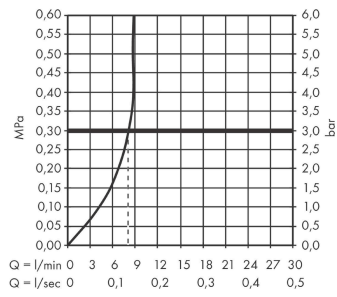

Zesis M33

Einhebel-Küchenmischer 150, Metall Ausziehbrause, 2jet

Oberfläche: **Chrom** Artikelnummer: **74820000**

Durchflussdiagramm