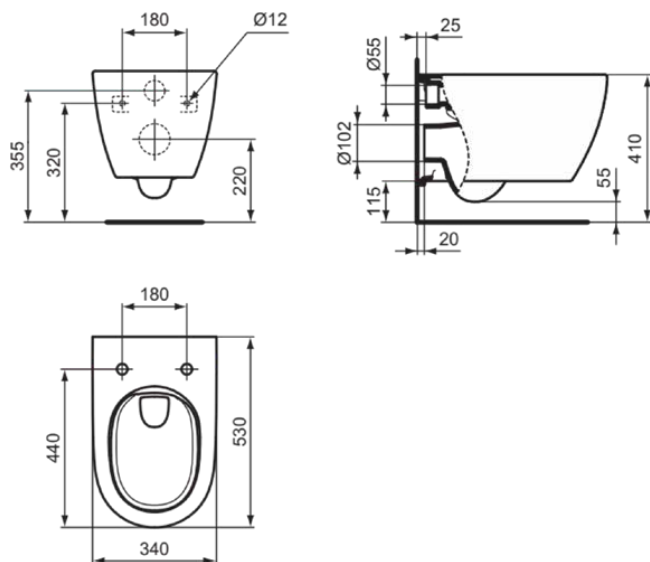

I.LIFE O

T568001

I.LIFE O | Wand-WC 340x530x355 mm in weiß glänzend, horizontaler Ablauf

Bild & Zeichnung

Allgemeine Informationen

Produktkategorie:	Toiletten
Produktart:	Wand-WC
Marke:	Ideal Standard
Kollektion:	I.LIFE O
Designer:	Palomba Serafini Associati
Farbe:	01 - Weiß Glänzend
Oberflächenveredelung:	glänzend
Höhe (mm):	355
Breite (mm):	340
Ausladung (mm):	530
Befestigungsart:	Befestigungsschrauben
Nettogewicht (kg):	24.60
EAN Code:	8014140521358

Im Lieferumfang enthaltene Produkte

WW966120: Fixing set

Produktstandards & Zertifikate

Normen: EN 997

Produktspezifikationen

Kindertoilette:	Nein
Farbcode:	01
Farbbeschreibung:	weiß glänzend
Verdeckte Befestigung:	Ja
Spülart:	Tiefspül-WC
Barrierefreies Produkt:	Nein
Material:	Keramik
Materialspezifikation:	Glasiertes Porzellan
Position des Auslass:	Mitte
Ausrichtung des Auslass:	Horizontal
Sichtbarkeit des Auslass:	Verdeckt
PVD Technologie:	Nein
Position des Wasserzulaufs:	Hinten
Erhöhte Ausführung:	Nein
Oberflächenveredelung:	glänzend
Art des Wasserzulaufs:	Verdeckt
Mit Bidetfunktion:	Nein
Mit Hygieneausparung / fester Toilettensitz:	Nein
Mit Geruchsabsaugung:	Nein
Befestigungsart:	Befestigungsschrauben
Montageart:	wandhängend