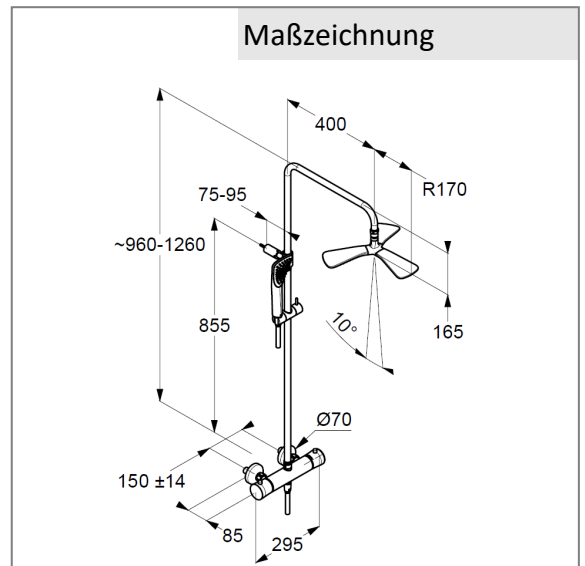

Maßzeichnung