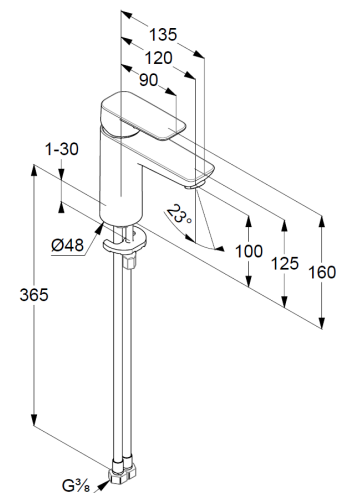

Strahlregler M24 PCA

Keramik-Kartusche mit Heißwasserbegrenzung

Durchflussmenge bei 3 bar 5 l/min.

flexible Druckschläuche G3/8 DVGW zugelassen

Schnell-Montagesystem

EU-Taxonomie: max. 6 l/min. -

wesentlicher Beitrag (SC) möglich

Produktabbildung/ Product picture

Maßzeichnung/ Dimensional drawing

Durchfluss/ Flow rate