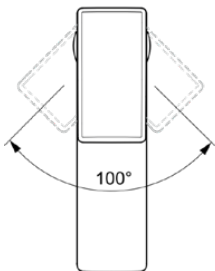

## BC754A2

CONCA | Waschtischarmatur 48x180x96 mm, 132 mm vertikaler Abstand bis Mitte Auslauf in brushed gold, 5 l/min (3 bar), ohne Ablaufgarnitur | EasyFix, Strahlregler, Durchflussbegrenzer, FirmaFlow, PVD Technologie

### Allgemeine Informationen

Produktkategorie:	Waschtischarmaturen
Produktart:	Waschtischarmatur
Marke:	Ideal Standard
Kollektion:	CONCA
Designer:	Palomba Serafini Associati
Colour:	A2 - Brushed Gold
Oberflächenbeschaffenheit:	satın
Höhe (mm):	96
Breite (mm):	48
Ausladung (mm):	180
Befestigungsart:	EasyFix
Nettogewicht (kg):	1.25
EAN Code:	3800861085348