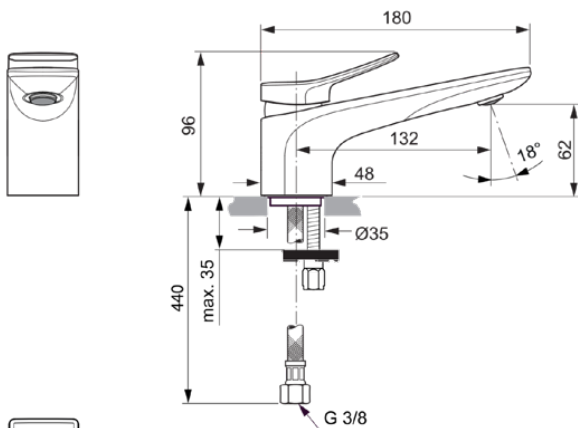

## BC754A2

CONCA | Waschtischarmatur 48x180x96 mm, 132 mm vertikaler Abstand bis Mitte Auslauf in brushed gold, 5 l/min (3 bar), ohne Ablaufgarnitur | EasyFix, Strahlregler, Durchflussbegrenzer, FirmaFlow, PVD Technologie

### Allgemeine Informationen

Produktkategorie:	Waschtischarmaturen
Produktart:	Waschtischarmatur
Marke:	Ideal Standard
Kollektion:	CONCA
Designer:	Palomba Serafini Associati
Colour:	A2 - Brushed Gold
Oberflächenbeschaffenheit:	satın
Höhe (mm):	96
Breite (mm):	48
Ausladung (mm):	180
Befestigungsart:	EasyFix
Nettogewicht (kg):	1.25
EAN Code:	3800861085348