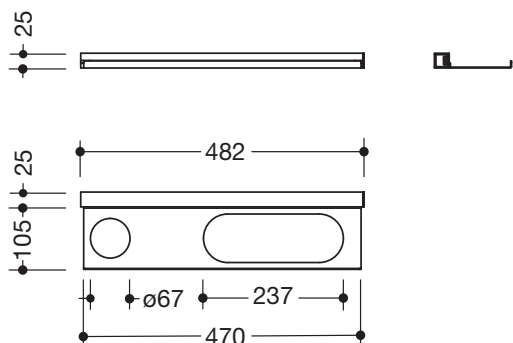

Abmessungen in mm

Oberflächen/Farben

Die Farbe AY läuft zum 31.03.2023 aus

Technische Änderungen vorbehalten, 25.04.2022

HEWI Heinrich Wilke GmbH
Postfach 1260
D-34442 Bad Arolsen

Telefon: +49 5691 82-0
Telefax: +49 5691 82-319

info@hewi.de
www.hewi.com