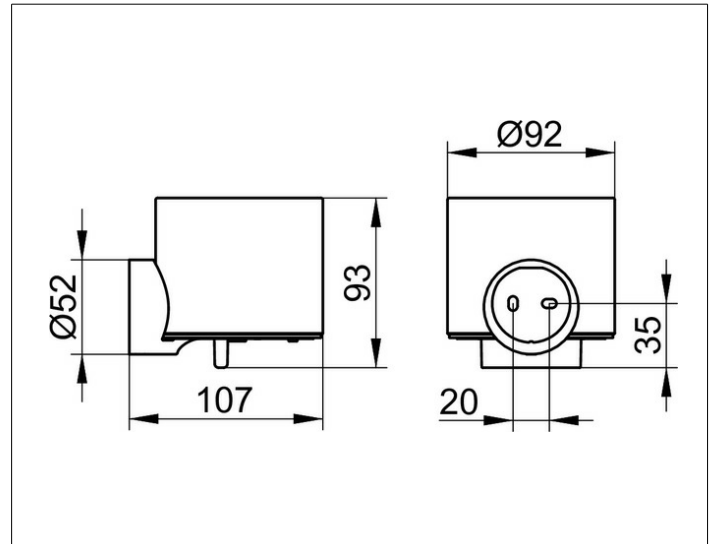

Collection REVA

12852019000 Lotionspender

PRODUKT

ZEICHNUNG

PRODUKTBESCHREIBUNG

Echtkristallglas mattiert, komplett mit Halter und Pumpe,
für Flüssigseife

Füllmenge: ca. 150 ml

Dosiermenge: ca. 0,5 ml/Hub