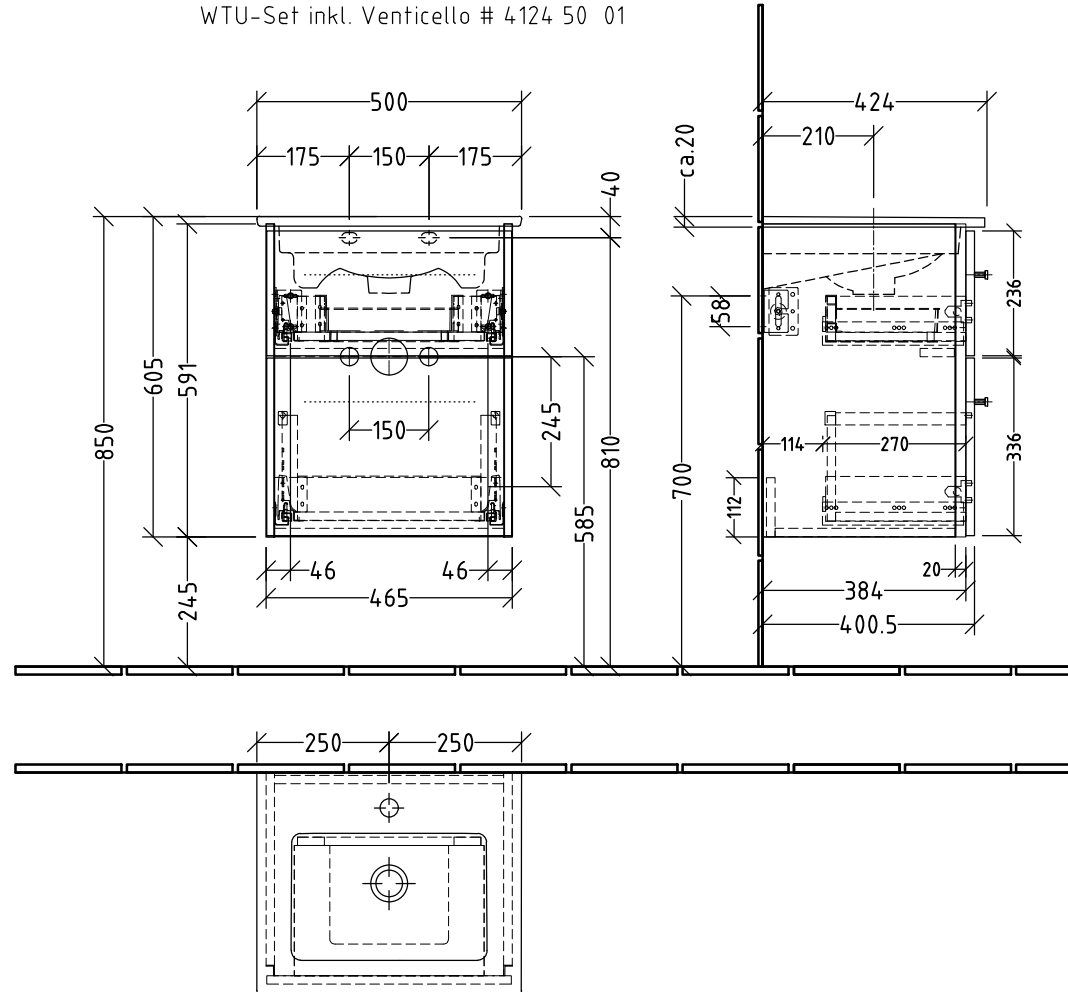

3W320\_\_\_\_  
 + 3W320 00 A - WT  
 WTU-Set inkl. Venticello # 4124 50 01

Siphonangaben  
 vom Hersteller

Montagezeichnung  
**3way Keramik-Set - BR, BS**

Zeichner  
**Kd**  
 Datum  
 19.09.2019

Alle Angaben in mm - Technische Änderungen vorbehalten.  
 Diese Zeichnung ist unser geistiges Eigentum und darf ohne unsere  
 Genehmigung nicht kopiert oder Dritten zugänglich gemacht werden.