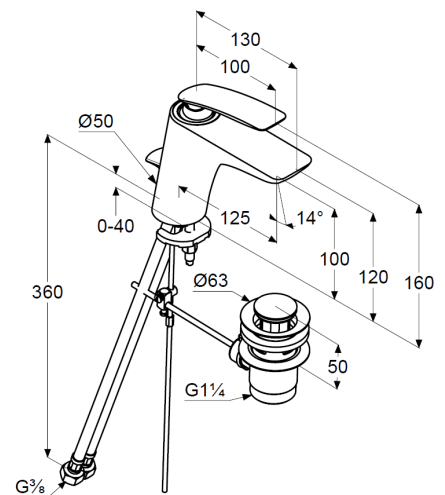

geschlossener Hebel, Metall

Strahlregler, S-Pointer M24 PCA

Keramik-Kartusche mit Heißwasserbegrenzung

Durchflussmenge bei 3 bar 5 l/min.

flexible Druckschläuche G $\frac{3}{8}$ DVGW zugelassen

Schnell-Montagesystem

Ablaufgarnitur G1 $\frac{1}{4}$ aus Metall

Produktabbildung/ Product picture

Maßzeichnung/ Dimensional drawing

Durchfluss/ Flow rate