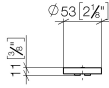

11 186 811

- mit Kaltkennzeichnung C

	Bronze gebürstet (PVD)	11 186 811-42
	Chrom	11 186 811-00
	Platin gebürstet	11 186 811-06
	Platin	11 186 811-08
	Messing (23kt Gold)	11 186 811-09
	Dark Chrome	11 186 811-19
	Light Gold gebürstet (PVD)	11 186 811-27
	Messing gebürstet (23kt Gold)	11 186 811-28
	Dark Platinum gebürstet	11 186 811-99

11 186 811

mm [inches]

11 186 811

Ersatzteile für die
anderen
Oberflächenvarianten
finden Sie hier:
Chrom