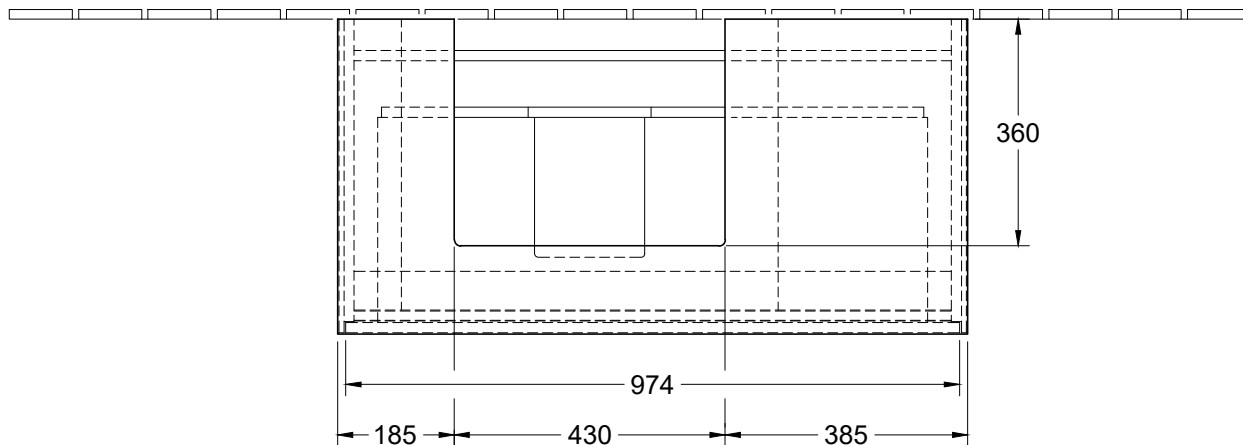

N \perp L
 220 - 240V

	1 	2 	H2	A1
4334 5G		X		570
4A22 5G/5L		X		640
4A22 5F	X		1050	640
4A22 6G/6L		X		645
4A22 6F	X		1050	645

Collaro C01400XX / C014B0XX		 Villeroy & Boch 1748
V02 / 27.08.2021	1:12	