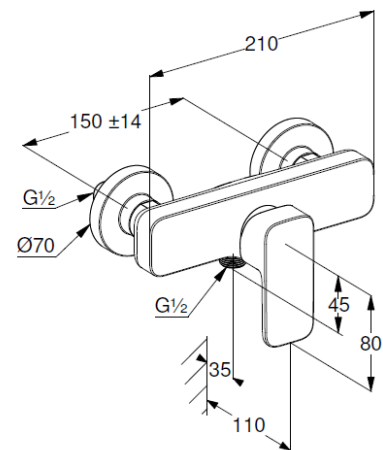

Brause-Einhandmischer

Artikel- Nr.: 428310575

Brause-Armatur

Einhebelmischer

Wandmontage

geschlossener Hebel, Metall

eigensicher gegen Rückfließen

Brauseabgang G $\frac{1}{2}$

Keramik-Kartusche mit Heißwasserbegrenzung

Durchflussmenge bei 3 bar 23 l/min.

S-Anschlüsse G $\frac{1}{2}$ x G $\frac{3}{4}$

Produktabbildung/ Product picture

Maßzeichnung/ Dimensional drawing

Durchfluss/ Flow rate