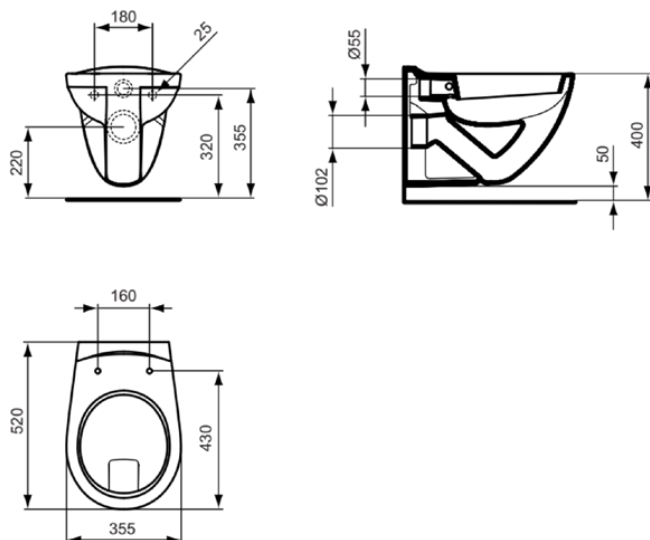

EUROVIT

V340301

EUROVIT | Wand-WC 355x520x380 mm in weiß glänzend, CL1 Vollspülung 5.9 - 6 l/min, horizontaler Ablauf | CL1, CL2

Bild & Zeichnung

Allgemeine Informationen

Produktkategorie:	Toiletten
Produktart:	Wand-WC
Marke:	Ideal Standard
Kollektion:	EUROVIT
Designer:	Ideal Standard
Colour:	01 - Weiß Glänzend
Oberflächenveredelung:	glänzend
Maximale Höhe (mm):	380
Maximale Breite (mm):	355
Ausladung (mm):	520
Befestigungsart:	Befestigungsschrauben
Nettogewicht (kg):	18.00
EAN Code:	8595095902640

Produktspezifikationen

CL1 Vollspülung maximal (Liter):	6
CL1 Vollspülung minimal (Liter):	5.9
CL2 Vollspülung maximal (Liter):	6
Kindertoilette:	Nein
Farbcode:	01
Farbbeschreibung:	weiß glänzend
Verdeckte Befestigung:	Nein
Spülart:	Flachspül-WC
Barrierefreies Produkt:	Nein
Material:	Keramik
Materialspezifikation:	Glasiertes Porzellan
Position des Auslass:	Mitte
Ausrichtung des Auslass:	Horizontal
Sichtbarkeit des Auslass:	Verdeckt
PVD Technologie:	Nein
Position des Wasserzulaufs:	Hinten
Erhöhte Ausführung:	Nein

EUROVIT

V340301

EUROVIT | Wand-WC 355x520x380 mm in weiß glänzend, CL1 Vollspülung 5.9 - 6 l/min, horizontaler Ablauf | CL1, CL2

Produktspezifikationen

Oberflächenveredelung:	glänzend
Art des Wasserzulaufs:	Verdeckt
Mit Bidetfunktion:	Nein
Mit Hygieneausparung / fester Toilettensitz:	Nein
Mit Geruchsabsaugung:	Nein
Befestigungsart:	Befestigungsschrauben
Montageart:	wandhängend