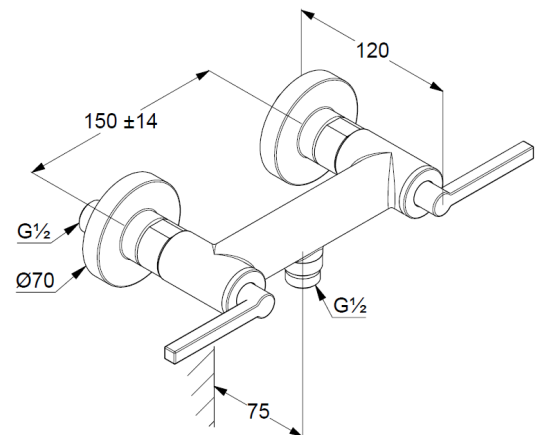

Wandmontage

Flügelgriff Metall

eigensicher gegen Rückfließen

Brauseabgang G 1/2

Keramik Oberteil 90° (rechts/ links)

Durchflussmenge bei 3 bar = 21 l/ min.

S-Anschlüsse G 1/2 x G 3/4

Produktabbildung

Maßzeichnung

Durchflussdiagramm