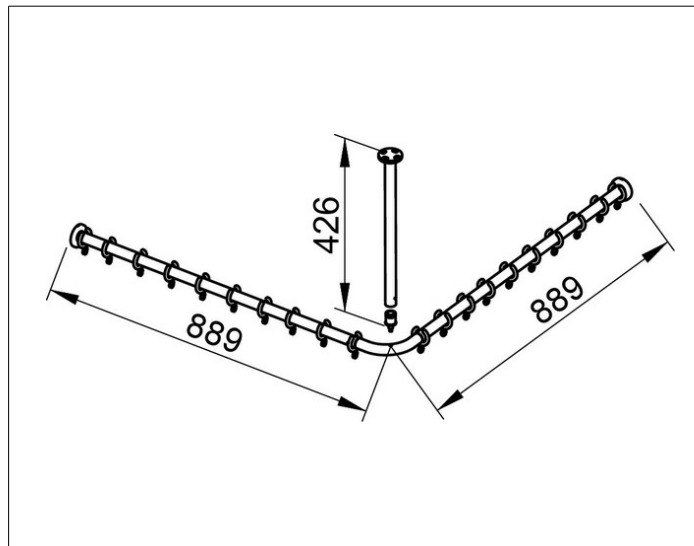

Plan

14937170900 Brausevorhangstangen-Set

PRODUKT

ZEICHNUNG

PRODUKTBESCHREIBUNG

für Viereck-Dusche 900 x 900 mm (Winkelform)
 komplett, bestehend aus:
 3 x Wandbefestigung
 2 x Brausevorhangstange 800 mm
 1 x Rohrbogen 90° für Viereck-Duschwannen
 1 x Deckenstütze 400 mm
 2 x Vorhangringe, weiß (Verpackungseinheit 10 Stück)
 1 x Verbindungsstück

OBERFLÄCHE

Aluminium silber-eloxiert (E6 EV1)/verchromt

ABMESSUNG

900 x 900 mm

AUSSCHREIBUNGSTEXT

KEUCO PLAN Brausevorhangstangen-Set für Viereck-Dusche
 900 x 900 mm, 14937170900
 Aluminium silber-eloxiert (E6 EV1)/verchromt,
 Durchmesser 25 mm
 komplett bestehend aus:
 3 x Wandbefestigung
 2 x Brausevorhangstange 800 mm
 1 x Rohrbogen 90° für Viereck-Duschwannen
 1 x Deckenstütze 400 mm
 2 x Vorhangringe, weiß (Verpackungseinheit 10 Stück)
 1 x Verbindungsstück
 inkl. korrosionsfreiem Befestigungsmaterial