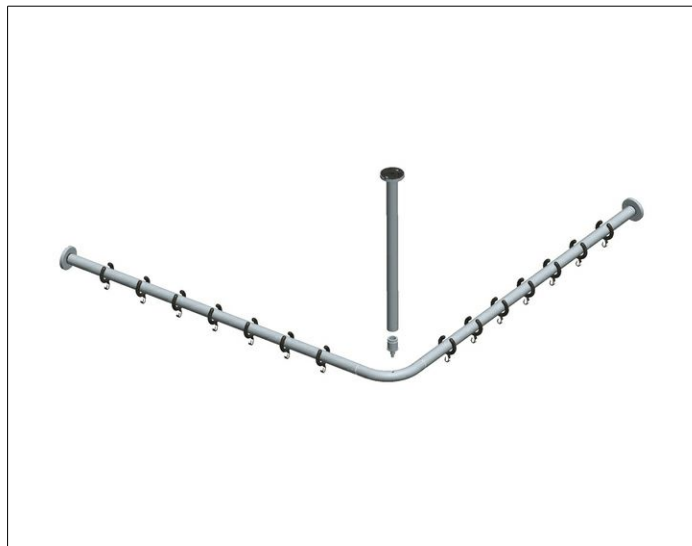

Plan

14937170900 Brausevorhangstangen-Set

PRODUKT

ZEICHNUNG

PRODUKTBESCHREIBUNG

für Viereck-Dusche 900 x 900 mm (Winkelform)
 komplett, bestehend aus:
 3 x Wandbefestigung
 2 x Brausevorhangstange 800 mm
 1 x Rohrbogen 90° für Viereck-Duschwannen
 1 x Deckenstütze 400 mm
 2 x Vorhangringe, weiß (Verpackungseinheit 10 Stück)
 1 x Verbindungsstück

OBERFLÄCHE

Aluminium silber-eloxiert (E6 EV1)/verchromt

ABMESSUNG

900 x 900 mm

AUSSCHREIBUNGSTEXT

KEUCO PLAN Brausevorhangstangen-Set für Viereck-Dusche
 900 x 900 mm, 14937170900
 Aluminium silber-eloxiert (E6 EV1)/verchromt,
 Durchmesser 25 mm
 komplett bestehend aus:
 3 x Wandbefestigung
 2 x Brausevorhangstange 800 mm
 1 x Rohrbogen 90° für Viereck-Duschwannen
 1 x Deckenstütze 400 mm
 2 x Vorhangringe, weiß (Verpackungseinheit 10 Stück)
 1 x Verbindungsstück
 inkl. korrosionsfreiem Befestigungsmaterial