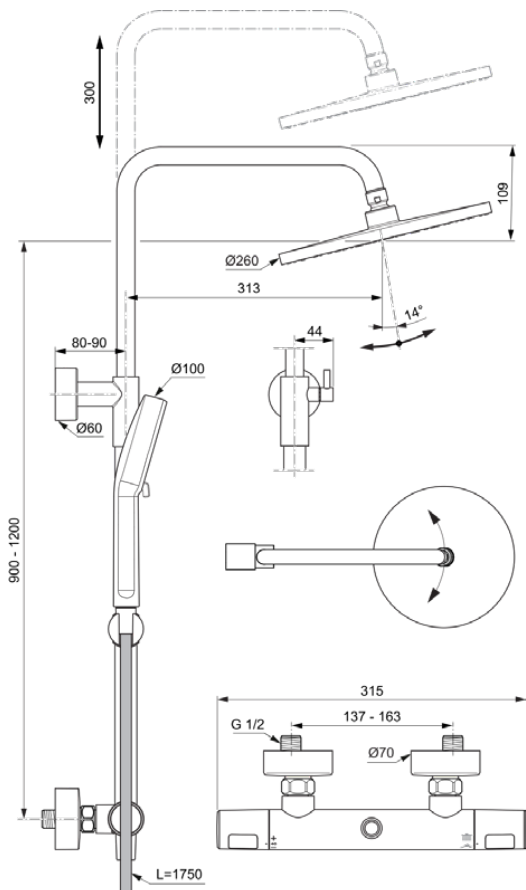

CERATHERM T25 N

A8495AA

CERATHERM T25 N | Duschesystem AP in chrom, 12.0 l/min (3 bar) | Variable Strahlarten, Thermostatfunktion, Wasser- & Energiesparend, Vertical flex, Sicherheitssperre

Bild & Zeichnung

Allgemeine Informationen

Produktkategorie:	Duschsysteme
Produktart:	Duschsystem AP
Marke:	Ideal Standard
Kollektion:	CERATHERM T25 N
Designer:	Ideal Standard
Colour:	AA - Chrom
Oberflächenbeschaffenheit:	glänzend
Befestigungsart:	S-Anschluss
Nettogewicht (kg):	0.00
EAN Code:	4015413361651

Im Lieferumfang enthaltene Produkte

BE219AA:	IDEALRAIN | Kopfbrause 260x260x54 mm in chrom
BE217AA:	IDEALRAIN | Multi-Funktionshandbrause 100x232 mm in chrom
BE175AA:	IDEALRAIN | Brauseschlauch 1750 mm in chrom

Features

	Variable Strahlarten		Thermostatfunktion
	Wasser- & Energiesparend		Vertical flex
	Sicherheitssperre		

Downloads

- [Installation Guide](#)
- [Spare Parts List](#)

Produktspezifikationen

Einstellbarer Sprühmodus:	Ja
Anzahl der Griffe:	2
Anzahl der Strahlarten:	2
Farbcode:	AA
Farbbeschreibung:	chrom
Höhenverstellbare Handbrause:	Ja
Griffposition:	Seitlich
Maximaler Durchfluss bei 3 bar (l/min):	12.0
Maximaler Durchfluss bei 3 bar (l/min) für alle Auslässe:	8/12
Durchfluss bei 3 bar (l) - Handbrause:	8
Durchfluss bei 3 bar (l) - Kopfbrause:	12
PVD Technologie:	Nein