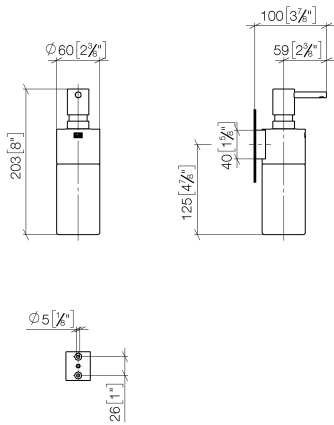

83 435 970

- Flasche aus Kristallglas, matt
- Breite 60 mm
- Höhe 200 mm
- 250 ml Flaschenvolumen
- Ausladung 96 mm

	Dark Bronze gebürstet (PVD)	83 435 970-43
	Chrom	83 435 970-00
	Platin gebürstet	83 435 970-06
	Platin	83 435 970-08
	Dark Chrome	83 435 970-19
	Light Gold (PVD)	83 435 970-26
	Light Gold gebürstet (PVD)	83 435 970-27
	Messing gebürstet (23kt Gold)	83 435 970-28
	Schwarz matt	83 435 970-33
	Gold gebürstet (PVD)	83 435 970-37
	Dark Brass gebürstet (PVD)	83 435 970-39
	Bronze gebürstet (PVD)	83 435 970-42
	Champagne gebürstet (22kt Gold)	83 435 970-46
	Champagne (22kt Gold)	83 435 970-47
	Chrom gebürstet	83 435 970-93
	Dark Platinum gebürstet	83 435 970-99

83 435 970

mm [inches]

83 435 970

Ersatzteile für die  
anderen  
Oberflächenvarianten  
finden Sie hier:  
Chrom