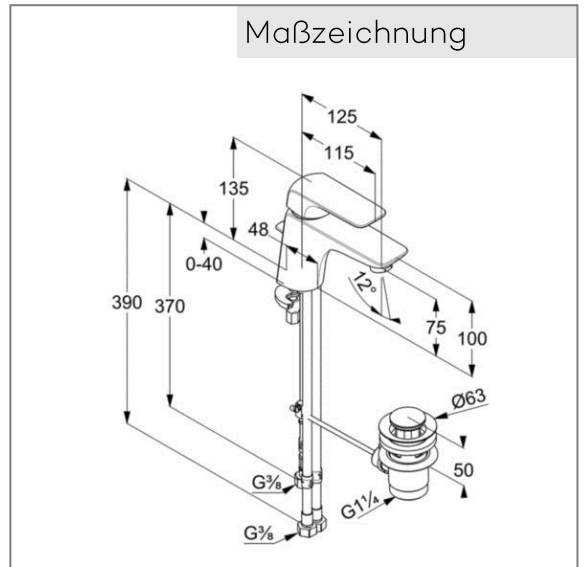

Oberfläche:  
 05 chrom

Produktabbildung

Ausschreibungstext

Einlochwaschtischarmatur, Hersteller KLUDI GmbH & Co. KG  
 KLUDI AMEO Art. Nr. 412760575  
 Ausführung wie folgt: Waschtisch-Einhandmischer ND, DN 15 / PN 10, aus Messing verchromt, mit Ablaufgarnitur G 1 1/4 Zugstange und Zugknopf verchromt, geschlossener Hebel aus Metall verchromt, Keramik-Kartusche mit Heißwasserbegrenzung, Strahlregler M24 x 1 ND, Durchflussmenge 5 l/min bei 3,0 bar, flexible Anschlüsse G 3/8 mit Metallummantelung mit DVGW / W270 Zulassung, Schnellmontagesystem, für drucklose Speicher

Maßzeichnung

Durchflussdiagramm