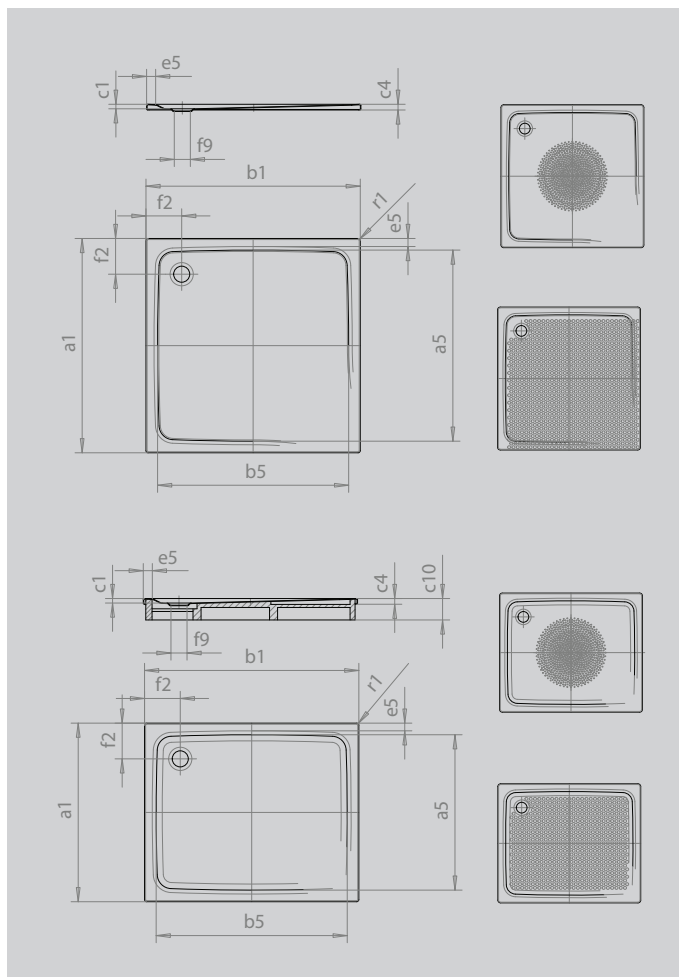

SUPERPLAN

- exklusives, elegantes Design
- aus KALDEWEI Stahl-Emaille
- Ablaufdeckel nahezu bündig in die Duschkfläche integriert (nur in Kombination mit den Ablaufgamituren KA 90)

Abbildung ähnlich

SECURE⁺

Modell		399
Äußere Länge	a_1	1200 mm
Innere Länge	a_5	1070 mm
Äußere Breite	b_1	1200 mm
Innere Breite	b_5	1070 mm
Tiefe Innen	c_1	25 mm
Randhöhe	c_4	32 mm
Höhe mit Wannenträger extraflach	c_{16}	49 mm
Randbreite	e_{10}, e_5	50; 50 mm
Durchmesser Ablaufloch	f_9	Ø 90 mm
Abstand Wannrand bis Mitte Ablaufloch	f_2, f_3	200; 200 mm
Äußerer Radius	r_1	12 mm
Nettogewicht		37 kg
Antislip Durchmesser		Ø 588 mm
Vollantislip		1060 x 1105 mm
SECURE PLUS		Vollflächig