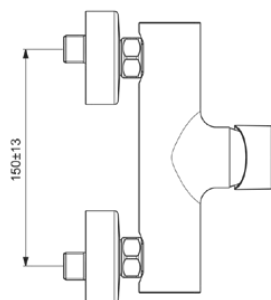

CERALINE

BC200XG

CERALINE | Brausearmatur AP 207x146x120 mm in schwarz, 20 l/min (3 bar) | Click-Technologie, EPD

Bild & Zeichnung

Allgemeine Informationen

Produktkategorie:	Brausearmaturen
Produktart:	Brausearmatur AP
Marke:	Ideal Standard
Kollektion:	CERALINE
Designer:	Ideal Standard
Colour:	XG - Schwarz
Oberflächenveredelung:	Matt
Höhe (mm):	120
Breite (mm):	207
Ausladung (mm):	146 - 153
Befestigungsart:	S-Anschluss
Nettogewicht (kg):	1,78
VVS:	727116121
EAN Code:	3800861101536

Produktspezifikationen

Anzahl der Rosette(n):	2
Anzahl der Griffe:	1
Farbcode:	XG
Farbbeschreibung:	schwarz
Cool Body Technologie:	Nein
Absperrbare S-Anschlüsse:	Nein
DVGW-Eigensicher:	Ja
Einstellbar Spülzeit:	Nein
Griff-Anwendung:	Volumen & Temperaturkontrolle
Griffposition:	Vorderseite
Material:	Metall
Material des Griffs:	Metall
Materialspezifikation:	Messing
Maximaler Durchfluss bei 3 bar (l/min):	20
Maximaler Durchfluss bei 3 bar (l/min) für alle Auslässe:	20

CERALINE

BC200XG

CERALINE | Brausearmatur AP 207x146x120 mm in schwarz, 20 l/min (3 bar) | Click-Technologie, EPD

Produktspezifikationen

Durchfluss bei 3 bar (l) - Auslauf:	20
Betriebs-Höchstdruck (bar):	10
Betriebs-Mindestdruck (bar):	0,5
Geräuschgedämpfte S-Anschlüsse:	Nein
PVD Technologie:	Nein
Form der Rosette(n):	Rund
Gewindeanschluss des Brauseschlauchs:	G 1/2
Oberflächenschutz:	beschichtet
Oberflächenveredelung:	Matt
Temperaturbegrenzer:	Ja
Griffart:	Joystick
Art der Temperaturkontrolle:	Manuelle Betätigung
Mit S-Anschlüssen:	Ja
Mit Rosette(n):	Ja
Mit Griff(en):	Ja
Mit Handbrause-Set:	Nein
Mit Kopfbrause:	Nein
Mit Brausekombination:	Nein
Befestigungsart:	S-Anschluss
Montageart:	wandhängend