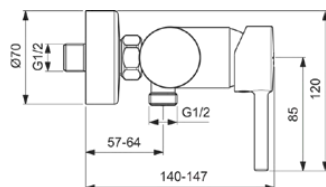

CERALINE

BC200XG

CERALINE | Brausearmatur AP 207x146x120 mm in schwarz, 20 l/min (3 bar) | Click-Technologie, EPD

Bild & Zeichnung

Allgemeine Informationen

Produktkategorie:	Brausearmaturen
Produktart:	Brausearmatur AP
Marke:	Ideal Standard
Kollektion:	CERALINE
Designer:	Ideal Standard
Colour:	XG - Schwarz
Oberflächenveredelung:	Matt
Höhe (mm):	120
Breite (mm):	207
Ausladung (mm):	146 - 153
Befestigungsart:	S-Anschluss
Nettogewicht (kg):	1,78
VVS:	727116121
EAN Code:	3800861101536

Produktspezifikationen

Anzahl der Rosette(n):	2
Anzahl der Griffe:	1
Farbcode:	XG
Farbbeschreibung:	schwarz
Cool Body Technologie:	Nein
Absperrbare S-Anschlüsse:	Nein
DVGW-Eigensicher:	Ja
Einstellbar Spülzeit:	Nein
Griff-Anwendung:	Volumen & Temperaturkontrolle
Griffposition:	Vorderseite
Material:	Metall
Material des Griffs:	Metall
Materialspezifikation:	Messing
Maximaler Durchfluss bei 3 bar (l/min):	20
Maximaler Durchfluss bei 3 bar (l/min) für alle Auslässe:	20

CERALINE

BC200XG

CERALINE | Brausearmatur AP 207x146x120 mm in schwarz, 20 l/min (3 bar) | Click-Technologie, EPD

Produktspezifikationen

Durchfluss bei 3 bar (l) - Auslauf:	20
Betriebs-Höchstdruck (bar):	10
Betriebs-Mindestdruck (bar):	0,5
Geräuschgedämpfte S-Anschlüsse:	Nein
PVD Technologie:	Nein
Form der Rosette(n):	Rund
Gewindeanschluss des Brauseschlauchs:	G 1/2
Oberflächenschutz:	beschichtet
Oberflächenveredelung:	Matt
Temperaturbegrenzer:	Ja
Griffart:	Joystick
Art der Temperaturkontrolle:	Manuelle Betätigung
Mit S-Anschlüssen:	Ja
Mit Rosette(n):	Ja
Mit Griff(en):	Ja
Mit Handbrause-Set:	Nein
Mit Kopfbrause:	Nein
Mit Brausekombination:	Nein
Befestigungsart:	S-Anschluss
Montageart:	wandhängend