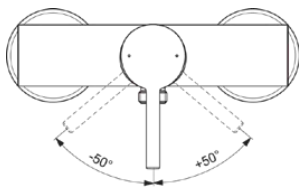

CERALINE

BC200XG

CERALINE | Brausearmatur AP 207x146x120 mm in schwarz, 20 l/min (3 bar) | Click-Technologie, EPD

Bild & Zeichnung

Allgemeine Informationen

Produktkategorie:	Brausearmaturen
Produktart:	Brausearmatur AP
Marke:	Ideal Standard
Kollektion:	CERALINE
Designer:	Ideal Standard
Colour:	XG - Schwarz
Oberflächenveredelung:	Matt
Höhe (mm):	120
Breite (mm):	207
Ausladung (mm):	146 - 153
Befestigungsart:	S-Anschluss
Nettogewicht (kg):	1,78
VVS:	727116121
EAN Code:	3800861101536

Produktspezifikationen

Anzahl der Rosette(n):	2
Anzahl der Griffe:	1
Farbcode:	XG
Farbbeschreibung:	schwarz
Cool Body Technologie:	Nein
Absperrbare S-Anschlüsse:	Nein
DVGW-Eigensicher:	Ja
Einstellbar Spülzeit:	Nein
Griff-Anwendung:	Volumen & Temperaturkontrolle
Griffposition:	Vorderseite
Material:	Metall
Material des Griffs:	Metall
Materialspezifikation:	Messing
Maximaler Durchfluss bei 3 bar (l/min):	20
Maximaler Durchfluss bei 3 bar (l/min) für alle Auslässe:	20