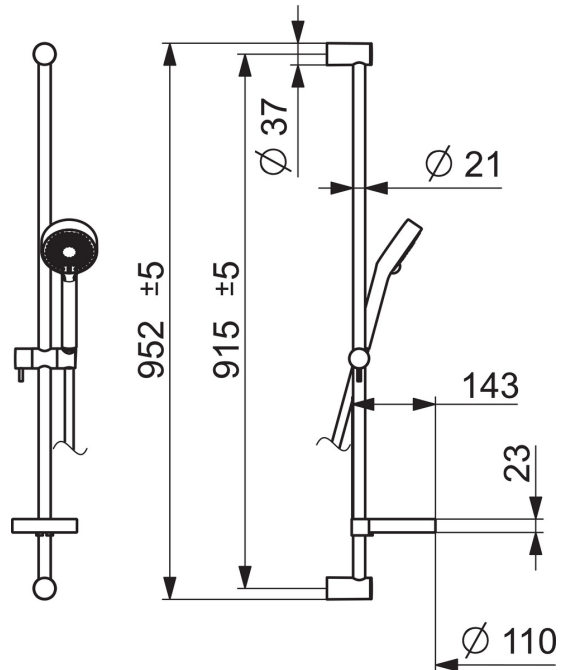

EAN: 4015474238831
static.hansa.com/44150130

- Dusche
- Wandmontage
- Chrom
- Handbrause, Brausestange, Verstellbare Brausestangehalterung, Seifenschale, Brauseschlauch (1750 mm), Eco-Durchfluss, Variable Montagemöglichkeit, Anti-Kalk-Technik
- Normal – Gleichmäßiger und weicher Wasserstrahl, Erfrischend – Starker Wasserstrahl, aktiviert und erfrischt den Körper, Entspannend - Sanfter Wasserstrahl, angenehm für den ganzen Körper
- Schmutzfilter
- Kürzbar
- Laminare Wasserstrahlen, ohne Luftbeimischung

Technische Daten

Technische Eigenschaften

DN-Größe (Nennmaß)	DN15
Warmwasserversorgung	max. +65°C
Arbeitsdruck	0.5-5 bar
Anschlussgröße	G1/2
Länge / Höhe	915 mm
Werkstoff	Verbundwerkstoff

Vorschriften

EN Standard	EN 1112, EN 1113