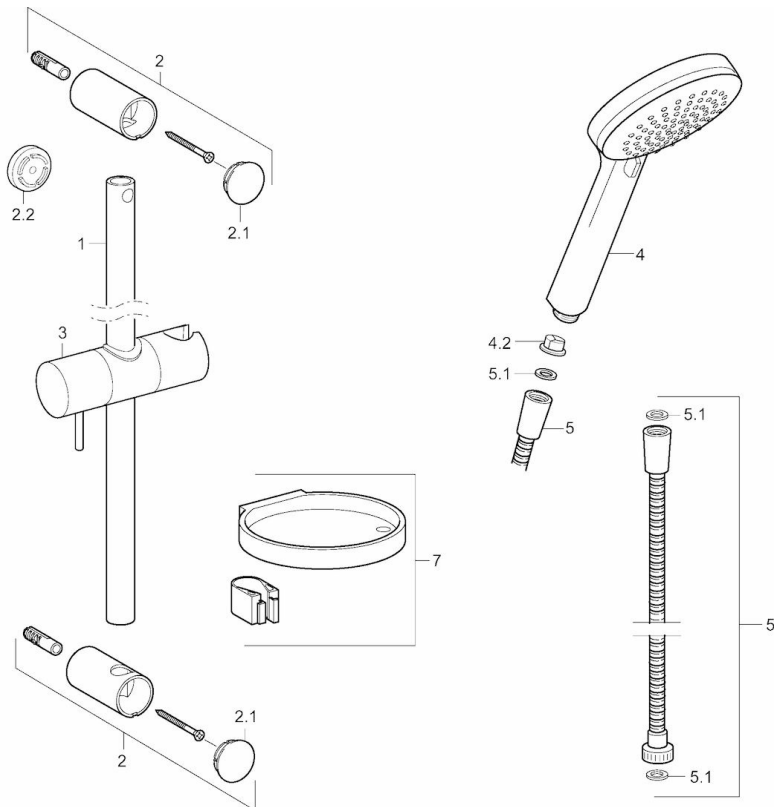

EAN: 4015474238831  
[static.hansa.com/44150130](http://static.hansa.com/44150130)

- Dusche
- Wandmontage
- Chrom
- Handbrause, Brausestange, Verstellbare Brausestangehalterung, Seifenschale, Brauseschlauch (1750 mm), Eco-Durchfluss, Variable Montagemöglichkeit, Anti-Kalk-Technik
- Normal – Gleichmäßiger und weicher Wasserstrahl, Erfrischend – Starker Wasserstrahl, aktiviert und erfrischt den Körper, Entspannend - Sanfter Wasserstrahl, angenehm für den ganzen Körper
- Schmutzfilter
- Kürzbar
- Laminare Wasserstrahlen, ohne Luftbeimischung

### Technische Eigenschaften

DN-Größe (Nennmaß)	<b>DN15</b>
Warmwasserversorgung	<b>max. +65°C</b>
Arbeitsdruck	<b>0.5-5 bar</b>
Anschlussgröße	<b>G1/2</b>
Länge / Höhe	<b>915 mm</b>
Werkstoff	<b>Verbundwerkstoff</b>

### SP44150110

	Name	Art.-Nr.
2	Wandhalter	59913743
2.1	Abdeckkappe	59913744
2.2	Distanzhülse, 5 mm	59913742
3	Schieber	59913755
4	Handbrause, d 100 mm Ausgelaufen	44310100
4.2	Sieb	59906859
5	Schlauch, L=1750	44120300
5.1	Dichtungsring, d 21x12x2	59912304
7	Halter	59913983
7	Seifenschale	59913745