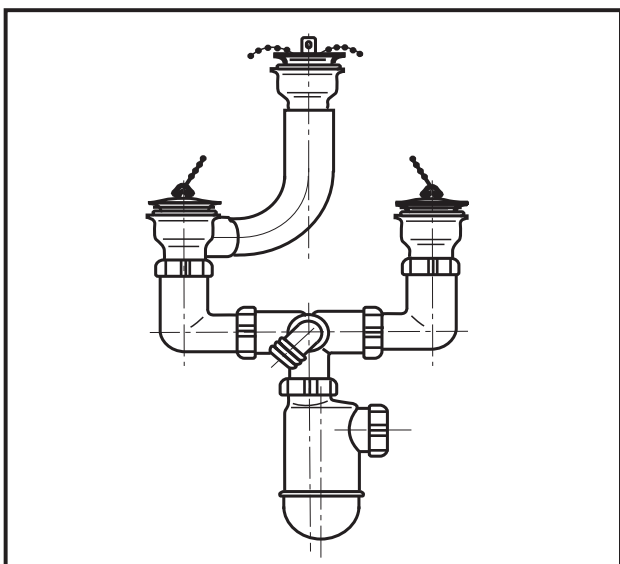

Ab- und Überlaufgarnitur mit Flaschengeruchverschluss

Waste and overflow
with bottle trap

G 1½ x 40 x 210-250

33.029.00..0000

Made in Germany

PM 006 64 0000

Version: 23032010

Ab- und Überlaufgarnitur mit Flaschengeruchverschluss

Waste and overflow
with bottle trap

G 1½ x 40 x 210-250

33.029.00..0000

Made in Germany

PM 006 64 0000

Version: 23032010