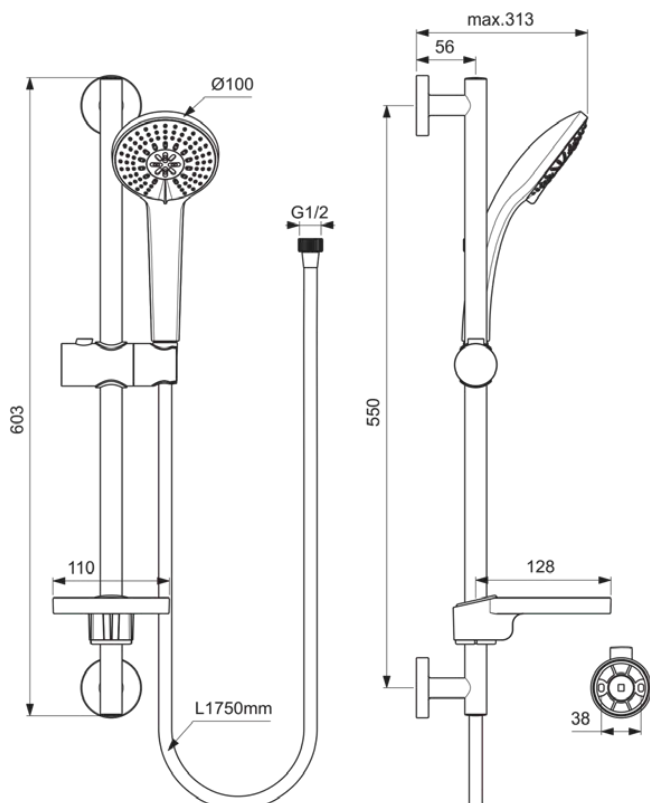

IDEALRAIN

B9415AA

IDEALRAIN | Brausekombination mit Brausestange 603 mm in chrom, 8 l/min (3 bar) | Strahlregler, Variable Strahlarten, Durchflussbegrenzer, Breite Brause

Bild & Zeichnung

Allgemeine Informationen

Produktkategorie:	Brausekombinationen
Produktart:	Brausekombination mit Brausestange
Marke:	Ideal Standard
Kollektion:	IDEALRAIN
Designer:	Artefakt
Colour:	AA - Chrom
Oberflächenbeschaffenheit:	glänzend
Höhe (mm):	603
Befestigungsart:	Befestigungsschrauben
Nettogewicht (kg):	1.04
EAN Code:	3800861023821

Im Lieferumfang enthaltene Produkte

B9403AA:	IDEALRAIN Multi-Funktionshandbrause 100x245.5 mm in chrom, 8 l/min (3 bar)
B960917NU:	Seifenschale
BE175AA:	IDEALRAIN Brauseschlauch 1750 mm in chrom

Features

Produktspezifikationen

Einstellbare Befestigungspunkte:	Nein
Einstellbarer Sprühmodus:	Ja
Anzahl der Strahlarten:	3
Farbcode:	AA
Farbbeschreibung:	chrom
Verdeckte Befestigung:	Ja
Material:	Metall
Maximaler Durchfluss bei 3 bar (l/min):	8
Maximaler Durchfluss bei 3 bar (l/min) für alle Auslässe:	8