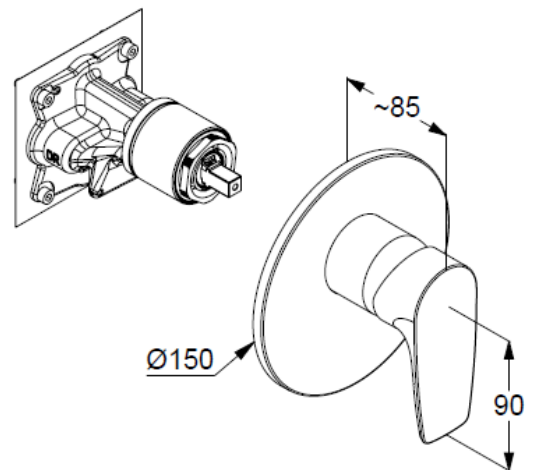

Unterputz-Brause-Einhandmischer

Artikel- Nr.: 347550575

Unterputz-Brause-Armatur

Einhebelmischer

Feinbau-Set ohne Unterputz-Rohbau-Set

für Unterputzkörper KLUDI SLIM.BOXX Art. Nr. 88022

Feinbau-Set mit Funktionseinheit

Wandmontage

geschlossener Hebel, Metall

Keramik-Kartusche mit Heißwasserbegrenzung

Durchflussmenge bei 3 bar 28 l/min.

Produktabbildung/ Product picture

Maßzeichnung/ Dimensional drawing

Durchfluss/ Flow rate