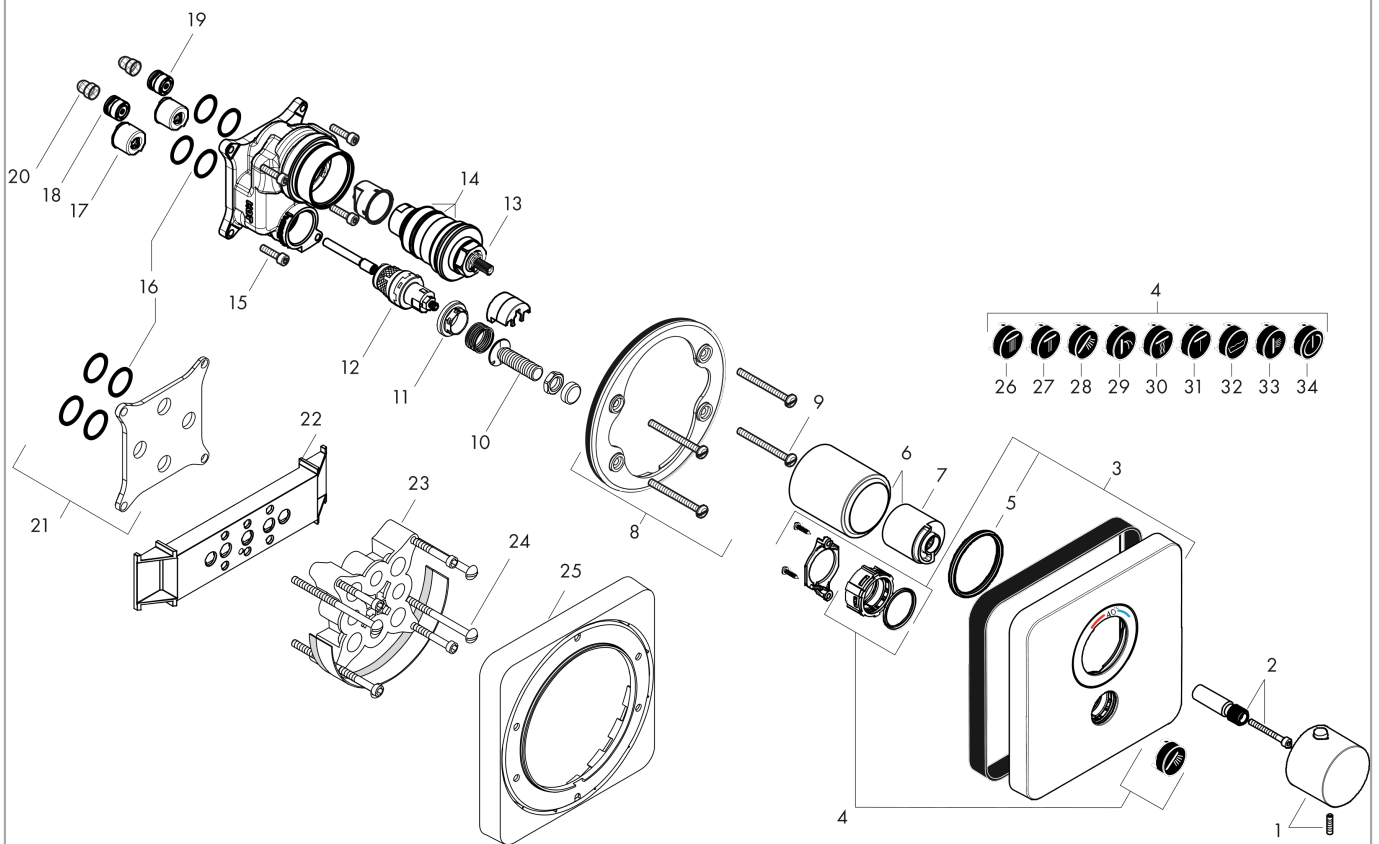

AXOR ShowerSelect

Thermostat HighFlow Unterputz softsquare für 1 Verbraucher und einen zusätzlichen Abgang

Oberfläche: **Brushed Black Chrome** Artikelnummer: **36706340**

Explosionszeichnung

Baujahr: >11/16

AXOR ShowerSelect

Thermostat HighFlow Unterputz softsquare für 1 Verbraucher und einen zusätzlichen Abgang

Oberfläche: **Brushed Black Chrome** Artikelnummer: **36706340**

Ersatzteilliste

Baujahr: >11/16

Pos.	Beschreibung	Artikelnummer	Preis	VE
1	Thermostatgriff	92534340	132.95 CHF	1
2	Griffadapter	98701000	8.65 CHF	1
3	Rosette	92548340	386.00 CHF	1
4	Symbole-Set	92544610	128.65 CHF	1
5	O-Ring 48x4	98414000	8.65 CHF	1
6	Hülse	95331340	88.00 CHF	1
7	Anschlagscheibe für Temperatur Regeleinheit	97334000	11.90 CHF	1
8	Rosettenträger	98793000	36.95 CHF	1
9	Trägerschraubenset	96454000	8.65 CHF	1
10	Select-Adapter	92219000	5.40 CHF	1
11	Mutter	98368000	11.90 CHF	1
12	Absperreinheit (AVP)	95758000	103.25 CHF	1
13	Temperatur Regeleinheit	96633000	128.65 CHF	1
14	Dichtungsset	96636000	45.85 CHF	1
15	Schraubenset	96525000	8.65 CHF	1
16	O-Ring 16x2	98133000	3.25 CHF	1
17	Schalldämpfer	94073000	23.05 CHF	1
18	Rückflussverhinderer (druckbeständig bis 2 MPa)	92594000	14.25 CHF	1
19	Rückflußverhinderer	97980000	14.25 CHF	1
20	Schmutzfangsieb	98513000	3.25 CHF	1
21	Ausgleichsset 1°	95521000	166.45 CHF	1
22	Montagehilfe	92540000	-	1
23	Verlängerung 25 mm	13595000	-	1
24	Trägerschraubenset	97747000	3.25 CHF	1
25	Verlängerung 22 mm	98860340	99.25 CHF	1
26	Symbol Kopfbrause Rain groß	93571610	11.90 CHF	1
27	Symbol Kopfbrause Rain klein	93572610	11.90 CHF	1
28	Symbol Handbrause	93573610	11.90 CHF	1
29	Symbol Schwall	93574610	11.90 CHF	1
30	Symbol Whirl	93575610	11.90 CHF	1
31	Symbol Mono	93576610	11.90 CHF	1
32	Symbol Wanne	93577610	11.90 CHF	1
33	Symbol Seitenbrause	93578610	11.90 CHF	1
34	Symbol ON/OFF	93579610	11.90 CHF	1
a	Grundset	01800180	-	1
b	Adapter für vertauschte Anschlüsse	93181000	257.30 CHF	1