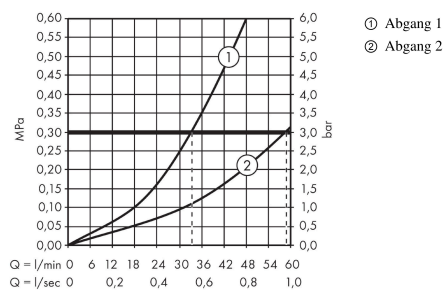

AXOR ShowerSelect

Thermostat HighFlow Unterputz softsquare für 1 Verbraucher und einen zusätzlichen Abgang

Oberfläche: **Brushed Black Chrome** Artikelnummer: **36706340**

Beschreibung

Merkmale

- 1 Verbraucher und einen zusätzlichen Abgang
- komfortables Ein-/Aus-switchen eines Verbrauchers durch Select-Button
- Thermostatkartusche
- Durchflussmenge oberer Abgang: 59 l/min
- Maximale Durchflussmenge bei 3 bar: 59 l/min
- Sicherheitssperre bei 40 °C
- Temperaturbegrenzung einstellbar
- Anschlussart: Grundkörper
- Thermostat wird geliefert mit Taste Handbrause
- Geräuschgruppe: I
- Durchflussklasse: C
- PA-IX 28412/IC

Artikeldetails

TEAM-Nr. 758144.284

Preis exkl. MwSt. 1111.00 CHF

Technologie

Zertifikate / Nachhaltigkeit

Produktabbildung

Maßzeichnung

Durchflussdiagramm