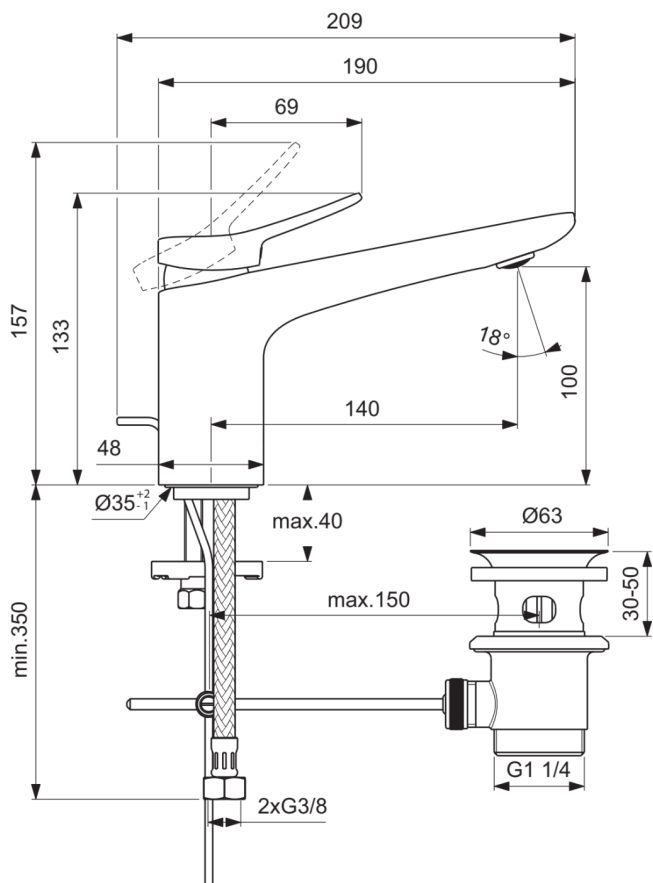

CONCA

BD456AA

CONCA | Waschtischarmatur 48x209x133 mm, 140 mm vertikaler Abstand bis Mitte Auslauf in chrom, 5 l/min (3 bar), mit Ablaufgarnitur | EasyFix, FirmaFlow, SmartShine Oberfläche

Bild & Zeichnung

Allgemeine Informationen

Produktkategorie:	Waschtischarmaturen
Produktart:	Waschtischarmatur
Marke:	Ideal Standard
Kollektion:	CONCA
Designer:	Palomba Serafini Associati
Colour:	AA - Chrom
Oberflächenveredelung:	glänzend
Maximale Höhe (mm):	133
Maximale Breite (mm):	48
Ausladung (mm):	209
Befestigungsart:	EasyFix
Nettogewicht (kg):	1.85
EAN Code:	3800861110651

CONCA

BD456AA

CONCA | Waschtischarmatur 48x209x133 mm, 140 mm vertikaler Abstand bis Mitte Auslauf in chrom, 5 l/min (3 bar), mit Ablaufgarnitur | EasyFix, FirmaFlow, SmartShine Oberfläche

Produktspezifikationen