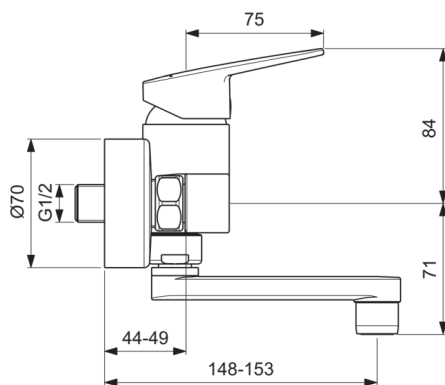

CERAPLAN

BD241AA

CERAPLAN | Wand-Waschtischarmatur 161x155 mm, 148 mm vertikaler Abstand bis Mitte Auslauf in chrom, 12 l/min (3 bar), ohne Ablaufgarnitur | EPD, SmartShine Oberfläche, NF-zertifiziert

Bild & Zeichnung

Allgemeine Informationen

Produktkategorie:	Waschtischarmaturen
Produktart:	Wand-Waschtischarmatur
Marke:	Ideal Standard
Kollektion:	CERAPLAN
Designer:	Palomba Serafini Associati
Colour:	AA - Chrom
Oberflächenveredelung:	glänzend
Maximale Höhe (mm):	155
Ausladung (mm):	161 - 166
Befestigungsart:	S-Anschluss
Nettogewicht (kg):	1.64
EAN Code:	3800861103820

CERAPLAN

BD241AA

CERAPLAN | Wand-Waschtischarmatur 161x155 mm, 148 mm vertikaler Abstand bis Mitte Auslauf in chrom, 12 l/min (3 bar), ohne Ablaufgarnitur | EPD, SmartShine Oberfläche, NF-zertifiziert

Produktspezifikationen