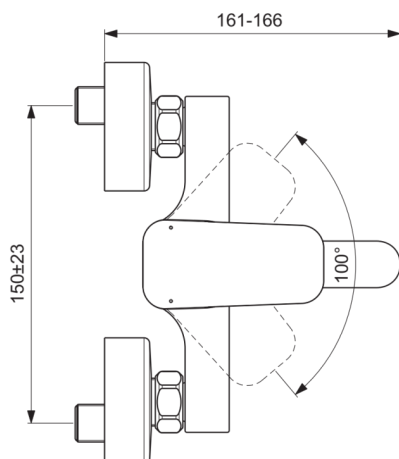

CERAPLAN

BD241AA

CERAPLAN | Wand-Waschtischarmatur 161x155 mm, 148 mm vertikaler Abstand bis Mitte Auslauf in chrom, 12 l/min (3 bar), ohne Ablaufgarnitur | EPD, SmartShine Oberfläche, NF-zertifiziert

Bild & Zeichnung

Allgemeine Informationen

Produktkategorie:	Waschtischarmaturen
Produktart:	Wand-Waschtischarmatur
Marke:	Ideal Standard
Kollektion:	CERAPLAN
Designer:	Palomba Serafini Associati
Colour:	AA - Chrom
Oberflächenveredelung:	glänzend
Maximale Höhe (mm):	155
Ausladung (mm):	161 - 166
Befestigungsart:	S-Anschluss
Nettogewicht (kg):	1.64
EAN Code:	3800861103820

Produktspezifikationen

Anzahl der Rosette(n):	2
Anzahl der Griffe:	1
BlueStart Technologie:	Nein
Farbcode:	AA
Farbbeschreibung:	chrom
Cool Body Technologie:	Nein
Absperrbare S-Anschlüsse:	Nein
DVGW-Eigensicher:	Nein
Easy-Fix Technologie:	Nein
Griffposition:	Oben
IdealPure Technologie:	Nein
Mit Kettenöse:	Nein
Integrierte Elektronik:	Nein
Niederdruckmodell:	Nein

CERAPLAN

BD241AA

CERAPLAN | Wand-Waschtischarmatur 161x155 mm, 148 mm vertikaler Abstand bis Mitte Auslauf in chrom, 12 l/min (3 bar), ohne Ablaufgarnitur | EPD, SmartShine Oberfläche, NF-zertifiziert

Produktspezifikationen